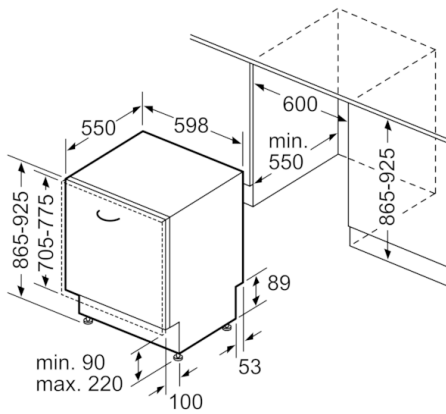

Maße

- Salzeinfüllhilfe (Trichter)
- Inkl. Dampfschutz-Blech

- Gerätemaße (H x B x T): 86.5 cm x 59.8 cm x 55.0 cm

¹ auf einer Energieeffizienzklassen-Skala von A bis G

²Energieverbrauch kWh/100 Betriebszyklen (im Programm Eco 50 °C)

Maße in mm