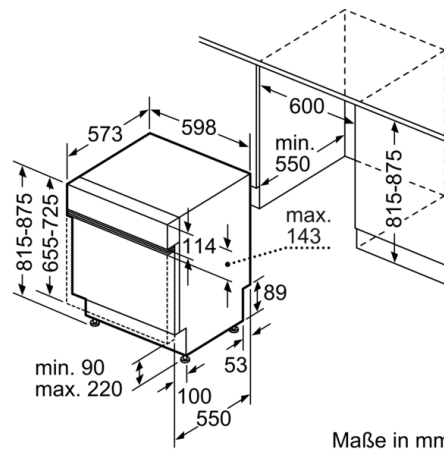

Technische Daten

Energieeffizienzklasse:	A
Energieverbrauch des eco-Programms pro 100 Betriebszyklen (EU 2017/1369):	54
Höchste Anzahl von Maßgedecken (EU 2017/1369):	14
Wasserverbrauch in Litern im eco-Programm pro Betriebszyklus (EU 2017/1369):	9,5
Programmdauer (EU 2017/1369):	4:55
Luftschallemissionen (EU 2017/1369):	44
Luftschallemissionsklasse (EU 2017/1369):	B
Bauform:	Eingebaut
Höhe der Arbeitsplatte (mm):	0
Abmessungen des Gerätes (mm):	815 x 598 x 573
Nischenmaße (H x B x T) (mm):	815-875 x 600 x 550
Tiefe bei geöffneter Tür (90°) (mm):	1150
Höhenverstellbare Füße:	Ja - von vorne
Höhenverstellung max. (mm):	60
Verstellbarer Sockel:	Horizontal und Vertikal
Nettogewicht (kg):	42,336
Bruttogewicht (kg):	44,5
Anschlusswert (W):	2400
Absicherung (A):	10
Spannung (V):	220-240
Frequenz (Hz):	50; 60
Länge Anschlusskabel (cm):	175
Steckerart:	Schuko-/Gardy.m.Erdung
Länge Zulaufschlauch (cm):	165
Länge Ablaufschlauch (cm):	190
EAN-Nummer:	4242005278732
Art der Installation:	Teilintegrierbar

Maße

- Salzeinfüllhilfe (Trichter)
- Inkl. Dampfschutz-Blech

- Gerätemaße (H x B x T): 81.5 cm x 59.8 cm x 57.3 cm
- ¹ auf einer Energieeffizienzklassen-Skala von A bis G
- ² Energieverbrauch kWh/100 Betriebszyklen (im Programm Eco 50 °C)
- ³ Wasserverbrauch in Liter pro Betriebszyklus (im Programm Eco 50 °C)
- ⁴ Programmdauer im Programm Eco 50 °C
- * Garantiebedingungen finden Sie unter <https://www.bosch-home.com/de/>

**Serie | 6, Teilintegrierter Geschirrspüler, 60 cm, Edelstahl
SMI6TCS00E**

Maße in mm

▲ Steckdose
() Werte mit Verlängerungssatz

Maße in mm