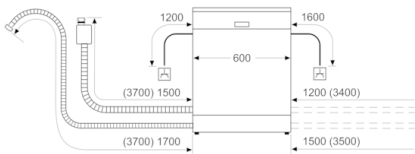

Korbsystem

- Flex Korbsystem
- VarioSchublade
- Höhenverstellbarer Oberkorb mit Rackmatic (3-stufig)
- Komfortrollen im Unterkorb
- Korbstopper (Rack Stopper) gegen ein Überrollen des Unterkorbes
- Umklappbare Stachelreihen im Oberkorb (2x)
- Umklappbare Stachelreihen im Unterkorb (2x)
- Tassenablage im Oberkorb (2-teilig)
- Tassenablage im Unterkorb (2-teilig)

Maße

- Salzeinfüllhilfe (Trichter)
- Inkl. Dampfschutz-Blech

- Gerätemaße (H x B x T): 81.5 cm x 59.8 cm x 57.3 cm
- ¹ auf einer Energieeffizienzklassen-Skala von A bis G
- ² Energieverbrauch kWh/100 Betriebszyklen (im Programm Eco 50 °C)
- ³ Wasserverbrauch in Liter pro Betriebszyklus (im Programm Eco 50 °C)
- ⁴ Programmdauer im Programm Eco 50 °C
- * Garantiebedingungen finden Sie unter <https://www.bosch-home.com/de/>

**Serie | 6, Teilintegrierter Geschirrspüler, 60 cm, Edelstahl
SMI6TCS00E**

Maße in mm

▲ Steckdose
() Werte mit Verlängerungssatz

Maße in mm