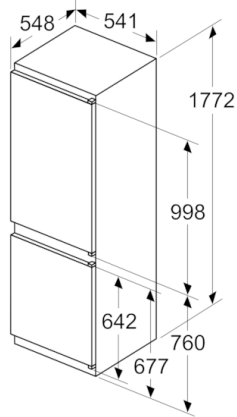

**Zubehör**

3 x Eierablage  
1 x Eiswürfelschale

**Sonderzubehör**

KSZB6R00 : Flaschenablage

**Serie | 4, Einbau-Kühl-Gefrier-Kombination  
mit Gefrierbereich unten, 177.2 x 54.1 cm  
KIN86VSE0**

---

- Energieeffizienzklasse: E
- Nutzinhalt gesamt: 260 l
- Nutzinhalt Kühlfächer: 184 l
- Nutzinhalt Tiefkühlfächer: 76 l
- Gefriervermögen in 24 Std.: 4 kg
- Energieverbrauch / Jahr: 234 kWh/a
- Klimaklasse: SN-ST
- SuperGefrieren: ja
- Geräuscheffizienzklasse / Geräusch-Wert: B / 35 dB
- Temperature rise time : 10 h

**Serie | 4, Einbau-Kühl-Gefrier-Kombination  
mit Gefrierbereich unten, 177.2 x 54.1 cm  
KIN86VSE0**

Maße in mm

Die angegebenen Möbeltürmaße gelten für eine Türfuge von 4 mm.

Maße in mm