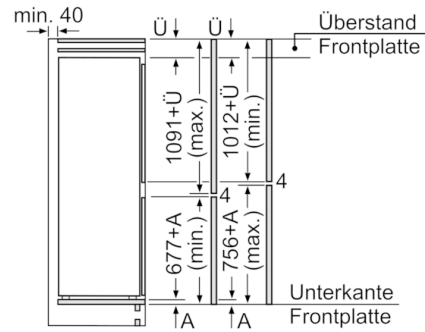

**Zubehör**

3 x Eierablage  
1 x Eiswürfelschale

**Sonderzubehör**

KSZB6R00 : Flaschenablage

**Serie | 4, Einbau-Kühl-Gefrier-Kombination  
mit Gefrierbereich unten, 177.2 x 54.1 cm  
KIN86VSE0**

---

- Energieeffizienzklasse: E
- Nutzinhalt gesamt: 260 l
- Nutzinhalt Kühlfächer: 184 l
- Nutzinhalt Tiefkühlfächer: 76 l
- Gefriervermögen in 24 Std.: 4 kg
- Energieverbrauch / Jahr: 234 kWh/a
- Klimaklasse: SN-ST
- SuperGefrieren: ja
- Geräuscheffizienzklasse / Geräusch-Wert: B / 35 dB
- Temperature rise time : 10 h

**Serie | 4, Einbau-Kühl-Gefrier-Kombination  
mit Gefrierbereich unten, 177.2 x 54.1 cm  
KIN86VSE0**

Maße in mm

Die angegebenen Möbeltürmaße gelten für eine Türfuge von 4 mm.

Maße in mm