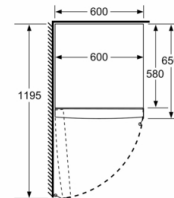

Serie 8, Freistehender Kühlschrank, 186 x 60 cm, Edelstahl (mit Antifingerprint) KSF36PIDP

	a	b	c	d	e	f
KSW36, GSD36	187					
KSV36, KSF36, GSN36, GSV36	186					
KSV33, GSN33, GSV33	176	60	65	58	60	119.5
KSV29, GSN29, GSV29	161					
GSV24	146					
GSN51	161					
GSN54	176	70	78	70	70	142
GSN58	191					

Maße in cm

Maße in mm