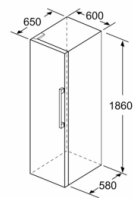

Serie 8, Freistehender Kühlschrank, 186 x 60 cm, Edelstahl (mit Antifingerprint) KSF36PIDP

	a	b	c	d	e	f
KSW36, GSD36	187					
KSV36, KSF36, GSN36, GSV36	186					
KSV33, GSN33, GSV33	176	60	65	58	60	119.5
KSV29, GSN29, GSV29	161					
GSV24	146					
GSN51	161					
GSN54	176	70	78	70	70	142
GSN58	191					

Maße in cm

Maße in mm