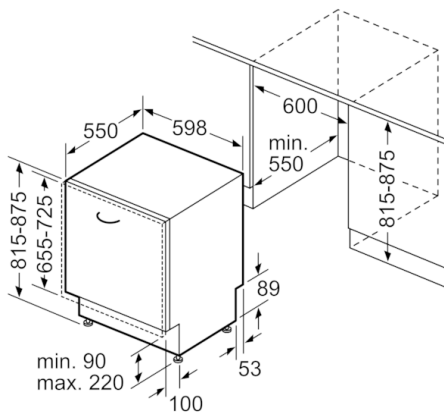

Korbsystem

- MaxFlex Korbsystem mit farbigen Touchpoints
- ExtraClean Zone
- VarioSchublade
- Höhenverstellbarer Oberkorb mit Rackmatic (3-stufig)
- Leichtlaufrollen im Oberkorb
- Komfortrollen im Unterkorb und der 3. Beladungsebene
- farbige Anti-Rutsch-Beschichtung im Oberkorb
- Korbstopper (Rack Stopper) gegen ein Überrollen des Unterkorbes
- Umklappbare Stachelreihen im Oberkorb (2x)
- Umklappbare Stachelreihen im Unterkorb (6x)
- Tassenablage im Oberkorb (2-teilig)
- Tassenablage im Unterkorb (2-teilig)

**Serie | 6, Vollintegrierter Geschirrspüler, 60
cm
SMD6ECX57E**

Maße in mm