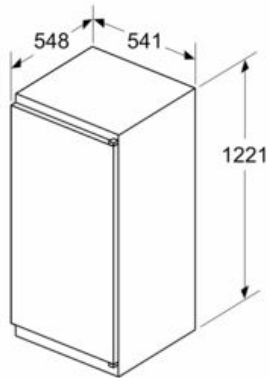

Maße

- Gerätemaße (H x B x T): 122.1 cm x 54.1 cm x 54.8 cm
- Nischenmaße (H x B x T): 122.5 cm x 56.0 cm x 55.0 cm

Technische Informationen

- 220 - 240 V

Zubehör

- 3 x Eierablage, 1 x Eiswürfelschale

Länderspezifische Optionen

- Auf Basis der Ergebnisse der Normprüfung über 24 Std. Tatsächlicher Verbrauch abhängig von Nutzung/Standort des Geräts.

Umwelt und Sicherheit

Montage

Sonderzubehör

N 30, Einbau-Kühlschrank mit Gefrierfach, 122.5 x
56 cm, Schlepptür
KI2421SE0

Maßzeichnungen

Maße in mm

 Luftaustritt
min. 200 cm²

 Belüftung
im Sockel
min. 200 cm²

Maße in mm

Maße in mm