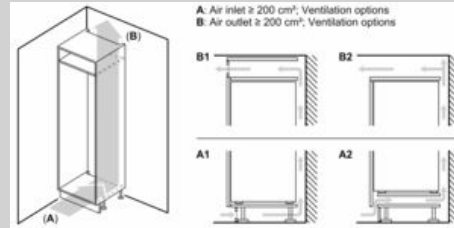

Maße

- Gerätemaße (H x B x T): 122.1 cm x 54.1 cm x 54.8 cm
- Nischenmaße (H x B x T): 122.5 cm x 56.0 cm x 55.0 cm

Technische Informationen

- 220 - 240 V

Zubehör

- 3 x Eierablage, 1 x Eiswürfelschale

Länderspezifische Optionen

- Auf Basis der Ergebnisse der Normprüfung über 24 Std. Tatsächlicher Verbrauch abhängig von Nutzung/Standort des Geräts.

Umwelt und Sicherheit

Montage

Sonderzubehör

N 30, Einbau-Kühlschrank mit Gefrierfach, 122.5 x
56 cm, Schlepptür
KI2421SE0

Maßzeichnungen

Maße in mm

 Luftaustritt
min. 200 cm²

 Belüftung
im Sockel
min. 200 cm²

Maße in mm

Maße in mm