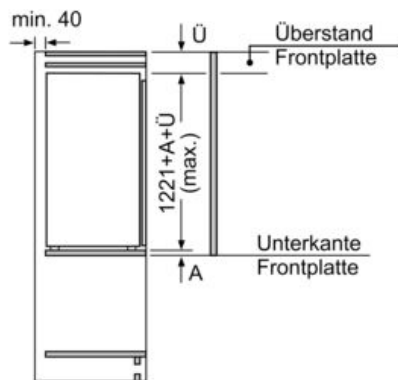

Maße

- Gerätemaße (H x B x T): 122.1 cm x 54.1 cm x 54.8 cm
- Nischenmaße (H x B x T): 122.5 cm x 56.0 cm x 55.0 cm

Technische Informationen

- 220 - 240 V

Zubehör

- 3 x Eierablage, 1 x Eiswürfelschale

Länderspezifische Optionen

- Auf Basis der Ergebnisse der Normprüfung über 24 Std. Tatsächlicher Verbrauch abhängig von Nutzung/Standort des Geräts.

Umwelt und Sicherheit

Montage

Sonderzubehör

N 30, Einbau-Kühlschrank mit Gefrierfach, 122.5 x
56 cm, Schlepptür
KI2421SE0

Maßzeichnungen

Maße in mm

 Luftaustritt
min. 200 cm²

 Belüftung
im Sockel
min. 200 cm²

Maße in mm

Maße in mm