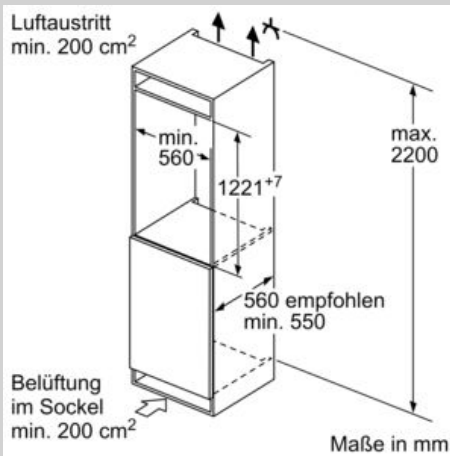

Zusätzlich erhältliches Zubehör

KS6B0RZ0 Flaschenablage
 KSGG0MZ0 Butterdose

4 242004 263722

*N 30, Einbau-Kühlschrank mit Gefrierfach, 122.5 x
56 cm, Schleppscharnier
KI2421SEO*

Ausstattung

- Integrierter Kühlschrank
- easy Installation

Maße

- Gerätemaße (H x B x T): 122.1 cm x 54.1 cm x 54.8 cm
- Nischenmaße (H x B x T): 122.5 cm x 56.0 cm x 55.0 cm

Technische Informationen

- 220 - 240 V

Zubehör

- 3 x Eierablage, 1 x Eiswürfelschale

Länderspezifische Optionen

- Auf Basis der Ergebnisse der Normprüfung über 24 Std. Tatsächlicher Verbrauch abhängig von Nutzung/Standort des Geräts.

Umwelt und Sicherheit

Montage

Sonderzubehör

N 30, Einbau-Kühlschrank mit Gefrierfach, 122.5 x
56 cm, Schlepptür
KI2421SE0

Maßzeichnungen

Maße in mm

 Luftaustritt
min. 200 cm²

 Belüftung
im Sockel
min. 200 cm²

Maße in mm

Maße in mm