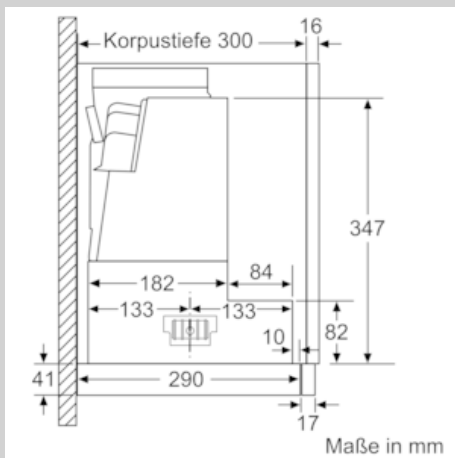

Ausstattung

Technische Daten

Bauart : Auszugsesse
Approbationszertifikate : CE, EAC-Eurasian, VDE
Länge Anschlusskabel (cm) : 175
Nischenmaße (H x B x T) (mm) : 385mm x 524.0mm x 290mm
Mindestabstand zur Kochstelle Elektro : 430
Mindestabstand zur Kochstelle Gas : 650
Nettogewicht (kg) : 10,413
Steuerung : elektronisch
Max. Gebläseleistung-Abluftbetrieb (m³/h) : 399
Gebläseleistung bei Intensivstufe-Umluftbetrieb : 483.0
Max. Gebläseleistung-Umluftbetrieb (m³/h) : 295
Gebläseleistung bei Intensivstufe-Abluftbetrieb (m³/h) : 728
Anzahl der Lampen (Stck) : 2
Schalleistung (dB(A) re 1 pW) : 53
Durchmesser des Abluftstutzens (mm) : 120 / 150
Material des Fettfilters : Edelstahl waschbar
EAN-Nummer : 4242004251125
Anschlusswert (W) : 144
Absicherung (A) : 10
Spannung (V) : 220-240
Frequenz (Hz) : 50; 60
Steckerart : Schuko-/Gardy.m.Erdung
Art der Installation : Integrierbar

Planungs- und Installationsinformation

- Schnellmontagebefestigung
- Gerätemaße (HxBxT): 426 x 598 x 290 mm
- Einbaumaße (HxBxT): 385 x 524 x 290 mm
- Abluftstutzen Ø 150 mm (Ø 120 mm beiliegend)
- mit Rückstauklappe
- Länge Anschlusskabel: 1.75 m mit Stecker
- ohne Griffleiste (als Sonderzubehör erhältlich)

* Gemäß EU-Regulierung Nr. 65/2014

Maßzeichnungen

N 50, Flachschildhaube, 60 cm, silbermetallic
D46ED52X1

Maßzeichnungen