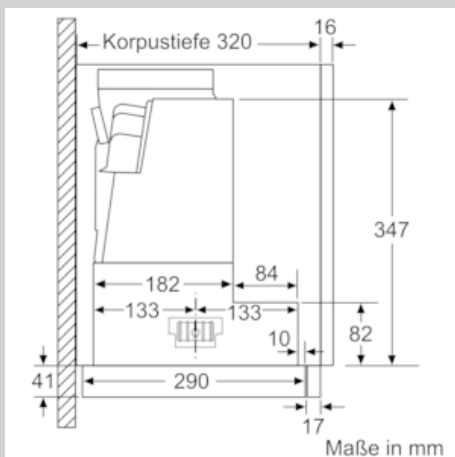

Ausstattung

Technische Daten

Bauart : Auszugsesse
Approbationszertifikate : CE, EAC-Eurasian, VDE
Länge Anschlusskabel (cm) : 175
Nischenmaße (H x B x T) (mm) : 385mm x 524.0mm x 290mm
Mindestabstand zur Kochstelle Elektro : 430
Mindestabstand zur Kochstelle Gas : 650
Nettogewicht (kg) : 10,413
Steuerung : elektronisch
Max. Gebläseleistung-Abluftbetrieb (m³/h) : 399
Gebläseleistung bei Intensivstufe-Umluftbetrieb : 483.0
Max. Gebläseleistung-Umluftbetrieb (m³/h) : 295
Gebläseleistung bei Intensivstufe-Abluftbetrieb (m³/h) : 728
Anzahl der Lampen (Stck) : 2
Schalleistung (dB(A) re 1 pW) : 53
Durchmesser des Abluftstutzens (mm) : 120 / 150
Material des Fettfilters : Edelstahl waschbar
EAN-Nummer : 4242004251125
Anschlusswert (W) : 144
Absicherung (A) : 10
Spannung (V) : 220-240
Frequenz (Hz) : 50; 60
Steckerart : Schuko-/Gardy.m.Erdung
Art der Installation : Integrierbar

Planungs- und Installationsinformation

- Schnellmontagebefestigung
- Gerätemaße (HxBxT): 426 x 598 x 290 mm
- Einbaumaße (HxBxT): 385 x 524 x 290 mm
- Abluftstutzen Ø 150 mm (Ø 120 mm beiliegend)
- mit Rückstauklappe
- Länge Anschlusskabel: 1.75 m mit Stecker
- ohne Griffleiste (als Sonderzubehör erhältlich)

* Gemäß EU-Regulierung Nr. 65/2014

Maßzeichnungen

N 50, Flachschildhaube, 60 cm, silbermetallic
D46ED52X1

Maßzeichnungen