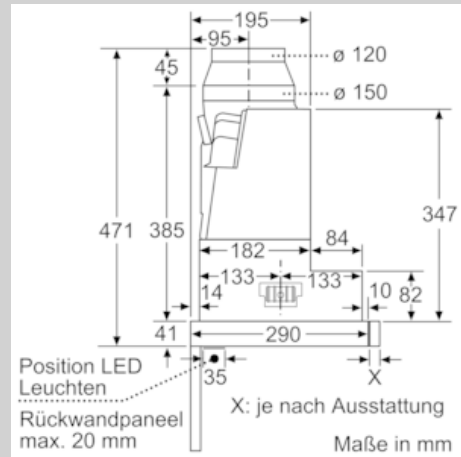

Ausstattung

Technische Daten

Bauart : Auszugsesse
Approbationszertifikate : CE, EAC-Eurasian, VDE
Länge Anschlusskabel (cm) : 175
Nischenmaße (H x B x T) (mm) : 385mm x 524.0mm x 290mm
Mindestabstand zur Kochstelle Elektro : 430
Mindestabstand zur Kochstelle Gas : 650
Nettogewicht (kg) : 10,413
Steuerung : elektronisch
Max. Gebläseleistung-Abluftbetrieb (m³/h) : 399
Gebläseleistung bei Intensivstufe-Umluftbetrieb : 483.0
Max. Gebläseleistung-Umluftbetrieb (m³/h) : 295
Gebläseleistung bei Intensivstufe-Abluftbetrieb (m³/h) : 728
Anzahl der Lampen (Stck) : 2
Schalleistung (dB(A) re 1 pW) : 53
Durchmesser des Abluftstutzens (mm) : 120 / 150
Material des Fettfilters : Edelstahl waschbar
EAN-Nummer : 4242004251125
Anschlusswert (W) : 144
Absicherung (A) : 10
Spannung (V) : 220-240
Frequenz (Hz) : 50; 60
Steckerart : Schuko-/Gardy.m.Erdung
Art der Installation : Integrierbar

Planungs- und Installationsinformation

- Schnellmontagebefestigung
- Gerätemaße (HxBxT): 426 x 598 x 290 mm
- Einbaumaße (HxBxT): 385 x 524 x 290 mm
- Abluftstutzen Ø 150 mm (Ø 120 mm beiliegend)
- mit Rückstauklappe
- Länge Anschlusskabel: 1.75 m mit Stecker
- ohne Griffleiste (als Sonderzubehör erhältlich)

* Gemäß EU-Regulierung Nr. 65/2014

Maßzeichnungen

N 50, Flachschildhaube, 60 cm, silbermetallic
D46ED52X1

Maßzeichnungen