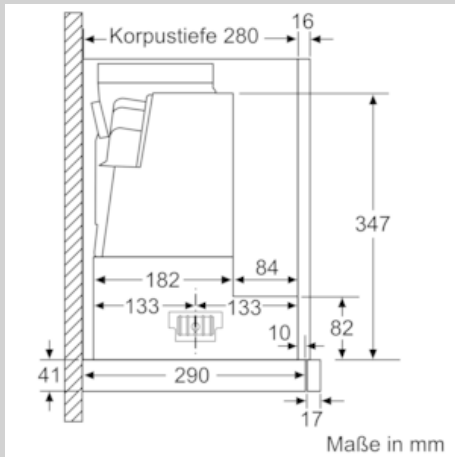

Ausstattung

Technische Daten

Bauart : Auszugsesse
Approbationszertifikate : CE, EAC-Eurasian, VDE
Länge Anschlusskabel (cm) : 175
Nischenmaße (H x B x T) (mm) : 385mm x 524.0mm x 290mm
Mindestabstand zur Kochstelle Elektro : 430
Mindestabstand zur Kochstelle Gas : 650
Nettogewicht (kg) : 10,413
Steuerung : elektronisch
Max. Gebläseleistung-Abluftbetrieb (m³/h) : 399
Gebläseleistung bei Intensivstufe-Umluftbetrieb : 483.0
Max. Gebläseleistung-Umluftbetrieb (m³/h) : 295
Gebläseleistung bei Intensivstufe-Abluftbetrieb (m³/h) : 728
Anzahl der Lampen (Stck) : 2
Schalleistung (dB(A) re 1 pW) : 53
Durchmesser des Abluftstutzens (mm) : 120 / 150
Material des Fettfilters : Edelstahl waschbar
EAN-Nummer : 4242004251125
Anschlusswert (W) : 144
Absicherung (A) : 10
Spannung (V) : 220-240
Frequenz (Hz) : 50; 60
Steckerart : Schuko-/Gardy.m.Erdung
Art der Installation : Integrierbar

Planungs- und Installationsinformation

- Schnellmontagebefestigung
- Gerätemaße (HxBxT): 426 x 598 x 290 mm
- Einbaumaße (HxBxT): 385 x 524 x 290 mm
- Abluftstutzen Ø 150 mm (Ø 120 mm beiliegend)
- mit Rückstauklappe
- Länge Anschlusskabel: 1.75 m mit Stecker
- ohne Griffleiste (als Sonderzubehör erhältlich)

* Gemäß EU-Regulierung Nr. 65/2014

Maßzeichnungen

N 50, Flachschildhaube, 60 cm, silbermetallic
D46ED52X1

Maßzeichnungen