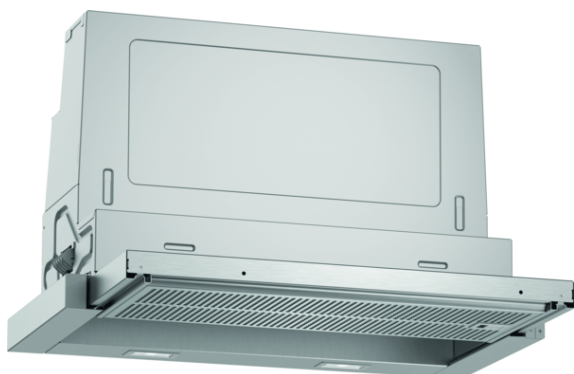

N 50, Flachschirmhaube, 60 cm, silbermetallic
D46ED52X1

COOKING PASSION SINCE 1877

A

Flachschirmhaube: Die Flachschirmhaube macht sich im Oberschrank praktisch unsichtbar und ist ideal für klare Küchenfronten

- ✓ Griffleiste - wählen Sie das Zubehör in Ihrer gewünschten Farbe aus
- ✓ Hohe Abluftleistung: sorgt für freie Sicht beim Kochen dank effizienter Motortechnologie als Abluft- oder Umluftlösung.
- ✓ Efficient Silent Drive Motors - sorgt für sehr leises Kochen dank des geräuscharmen Motors
- ✓ Intensivstufe: steigert die Lüfterleistung bei starkem Kochdunst
- ✓ LED Licht: gute Ausleuchtung beim Kochen dank der energiesparenden LED-Beleuchtung

Ausstattung

Technische Daten

Bauart : Auszugsesse
Approbationszertifikate : CE, EAC-Eurasian, VDE
Länge Anschlusskabel (cm) : 175
Nischenmaße (H x B x T) (mm) : 385mm x 524.0mm x 290mm
Mindestabstand zur Kochstelle Elektro : 430
Mindestabstand zur Kochstelle Gas : 650
Nettogewicht (kg) : 10,413
Steuerung : elektronisch
Max. Gebläseleistung-Abluftbetrieb (m³/h) : 399
Gebläseleistung bei Intensivstufe-Umluftbetrieb : 483.0
Max. Gebläseleistung-Umluftbetrieb (m³/h) : 295
Gebläseleistung bei Intensivstufe-Abluftbetrieb (m³/h) : 728
Anzahl der Lampen (Stck) : 2
Schalleistung (dB(A) re 1 pW) : 53
Durchmesser des Abluftstutzens (mm) : 120 / 150
Material des Fettfilters : Edelstahl waschbar
EAN-Nummer : 4242004251125
Anschlusswert (W) : 144
Absicherung (A) : 10
Spannung (V) : 220-240
Frequenz (Hz) : 50; 60
Steckerart : Schuko-/Gardy.m.Erdung
Art der Installation : Integrierbar

Ausstattung

- Gleichmäßige, helle Beleuchtung mit 2 x 1,5W LED-Modul
- Farbtemperatur: 3500 K
- Beleuchtungsstärke: 294 lux
- Filterabdeckung aus Edelstahl, spülmaschinengeeignet
- Metallfettfilter, spülmaschinengeeignet