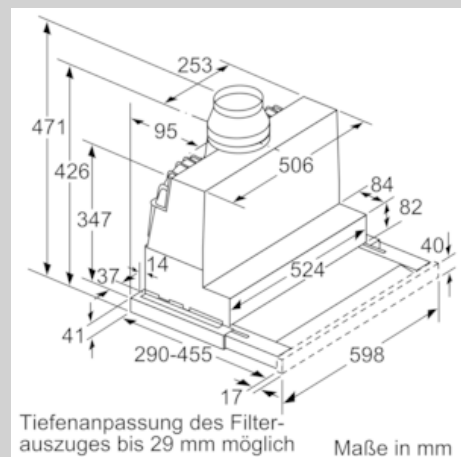

Ausstattung

Technische Daten

Bauart : Auszugsesse
Approbationszertifikate : CE, EAC-Eurasian, VDE
Länge Anschlusskabel (cm) : 175
Nischenmaße (H x B x T) (mm) : 385mm x 524.0mm x 290mm
Mindestabstand zur Kochstelle Elektro : 430
Mindestabstand zur Kochstelle Gas : 650
Nettogewicht (kg) : 10,413
Steuerung : elektronisch
Max. Gebläseleistung-Abluftbetrieb (m³/h) : 399
Gebläseleistung bei Intensivstufe-Umluftbetrieb : 483.0
Max. Gebläseleistung-Umluftbetrieb (m³/h) : 295
Gebläseleistung bei Intensivstufe-Abluftbetrieb (m³/h) : 728
Anzahl der Lampen (Stck) : 2
Schalleistung (dB(A) re 1 pW) : 53
Durchmesser des Abluftstutzens (mm) : 120 / 150
Material des Fettfilters : Edelstahl waschbar
EAN-Nummer : 4242004251125
Anschlusswert (W) : 144
Absicherung (A) : 10
Spannung (V) : 220-240
Frequenz (Hz) : 50; 60
Steckerart : Schuko-/Gardy.m.Erdung
Art der Installation : Integrierbar

Planungs- und Installationsinformation

- Schnellmontagebefestigung
- Gerätemaße (HxBxT): 426 x 598 x 290 mm
- Einbaumaße (HxBxT): 385 x 524 x 290 mm
- Abluftstutzen Ø 150 mm (Ø 120 mm beiliegend)
- mit Rückstauklappe
- Länge Anschlusskabel: 1.75 m mit Stecker
- ohne Griffleiste (als Sonderzubehör erhältlich)

* Gemäß EU-Regulierung Nr. 65/2014

Maßzeichnungen

N 50, Flachschildhaube, 60 cm, silbermetallic
D46ED52X1

Maßzeichnungen