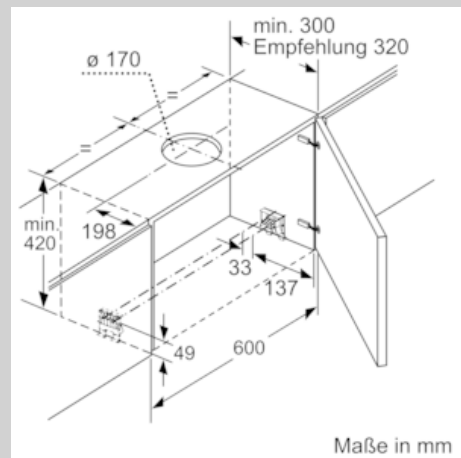

Ausstattung

Technische Daten

Bauart : Auszugsesse
Approbationszertifikate : CE, EAC-Eurasian, VDE
Länge Anschlusskabel (cm) : 175
Nischenmaße (H x B x T) (mm) : 385mm x 524.0mm x 290mm
Mindestabstand zur Kochstelle Elektro : 430
Mindestabstand zur Kochstelle Gas : 650
Nettogewicht (kg) : 10,413
Steuerung : elektronisch
Max. Gebläseleistung-Abluftbetrieb (m³/h) : 399
Gebläseleistung bei Intensivstufe-Umluftbetrieb : 483.0
Max. Gebläseleistung-Umluftbetrieb (m³/h) : 295
Gebläseleistung bei Intensivstufe-Abluftbetrieb (m³/h) : 728
Anzahl der Lampen (Stck) : 2
Schalleistung (dB(A) re 1 pW) : 53
Durchmesser des Abluftstutzens (mm) : 120 / 150
Material des Fettfilters : Edelstahl waschbar
EAN-Nummer : 4242004251125
Anschlusswert (W) : 144
Absicherung (A) : 10
Spannung (V) : 220-240
Frequenz (Hz) : 50; 60
Steckerart : Schuko-/Gardy.m.Erdung
Art der Installation : Integrierbar

Planungs- und Installationsinformation

- Schnellmontagebefestigung
- Gerätemaße (HxBxT): 426 x 598 x 290 mm
- Einbaumaße (HxBxT): 385 x 524 x 290 mm
- Abluftstutzen Ø 150 mm (Ø 120 mm beiliegend)
- mit Rückstauklappe
- Länge Anschlusskabel: 1.75 m mit Stecker
- ohne Griffleiste (als Sonderzubehör erhältlich)

* Gemäß EU-Regulierung Nr. 65/2014

Maßzeichnungen

N 50, Flachschildhaube, 60 cm, silbermetallic
D46ED52X1

Maßzeichnungen