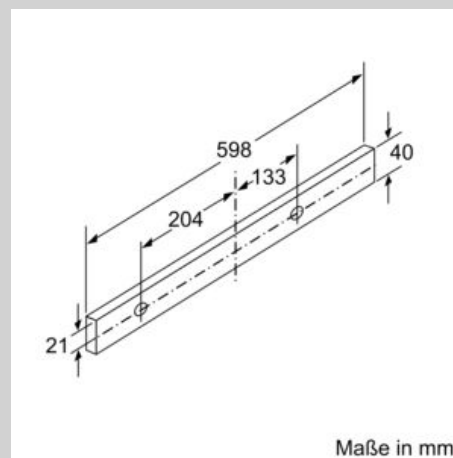

#### Planungs- und Installationsinformation

- Gerätemaße (HxBxT): 203 x 598 x 290 mm
- Einbaumaße (HxBxT): 162 x 526 x 290 mm
- Abluftstutzen Ø 150 mm (Ø 120 mm beiliegend)
- mit Rückstauklappe
- Länge Anschlusskabel: 1.75 m mit Stecker
- ohne Griffleiste (als Sonderzubehör erhältlich)

\* Gemäß EU-Regulierung Nr. 65/2014

Maßzeichnungen

N 30, Flachschirmhaube, 60 cm, Silbermetallic  
D46BR12X6

Maßzeichnungen