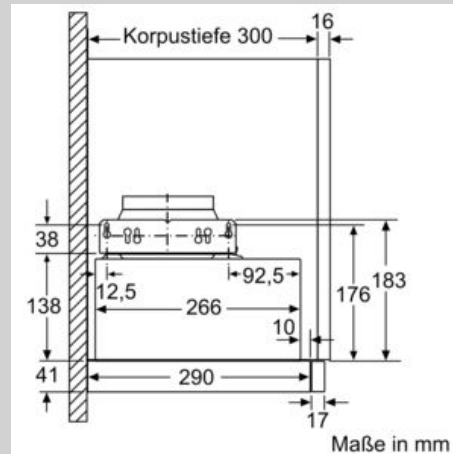

##### Technische Daten

Bauart : Flachschildhaube  
Approbationszertifikate : CE, VDE  
Länge Anschlusskabel : 175 cm  
Min. Nischenmaße für Installation (H x B x T) : 162mm x 526.0mm x 290mm mm  
Mindestabstand zur Kochstelle Elektro : 430 mm  
Mindestabstand zur Kochstelle Gas : 650 mm  
Nettogewicht : 8,4 kg  
Steuerung : mechanisch  
Regelung der Leistungsstufen : 2  
Max. Gebläseleistung-Abluftbetrieb : 328 m<sup>3</sup>/h  
Max. Gebläseleistung-Umluftbetrieb : 231 m<sup>3</sup>/h  
Anzahl der Lampen (Stck) : 2  
Schalleistung : 64 dB(A) re 1 pW  
Durchmesser des Abluftstutzens : 120 / 150 mm  
Material des Fettfilters : Aluminium waschbar  
EAN-Nummer : 4242004250777  
Anschlusswert : 93 W  
Absicherung : 10 A  
Spannung : 220-240 V  
Frequenz : 50 Hz  
Steckerart : Schuko-/Gardy.m.Erdung  
Art der Installation : Eingebaut

#### Planungs- und Installationsinformation

- Gerätemaße (HxBxT): 203 x 598 x 290 mm
- Einbaumaße (HxBxT): 162 x 526 x 290 mm
- Abluftstutzen Ø 150 mm (Ø 120 mm beiliegend)
- mit Rückstauklappe
- Länge Anschlusskabel: 1.75 m mit Stecker
- ohne Griffleiste (als Sonderzubehör erhältlich)

\* Gemäß EU-Regulierung Nr. 65/2014

Maßzeichnungen

N 30, Flachschirmhaube, 60 cm, Silbermetallic  
D46BR12X6

Maßzeichnungen