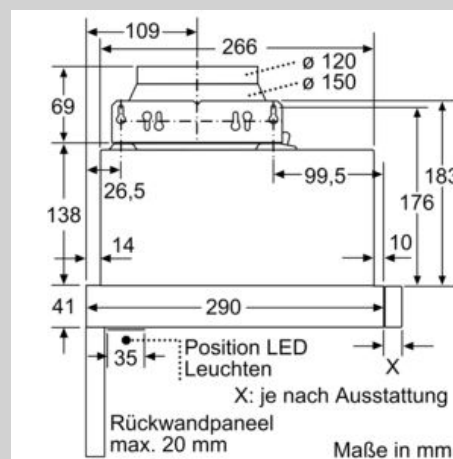

##### Technische Daten

Bauart : Flachschildhaube  
Approbationszertifikate : CE, VDE  
Länge Anschlusskabel : 175 cm  
Min. Nischenmaße für Installation (H x B x T) : 162mm x 526.0mm x 290mm mm  
Mindestabstand zur Kochstelle Elektro : 430 mm  
Mindestabstand zur Kochstelle Gas : 650 mm  
Nettogewicht : 8,4 kg  
Steuerung : mechanisch  
Regelung der Leistungsstufen : 2  
Max. Gebläseleistung-Abluftbetrieb : 328 m<sup>3</sup>/h  
Max. Gebläseleistung-Umluftbetrieb : 231 m<sup>3</sup>/h  
Anzahl der Lampen (Stck) : 2  
Schalleistung : 64 dB(A) re 1 pW  
Durchmesser des Abluftstutzens : 120 / 150 mm  
Material des Fettfilters : Aluminium waschbar  
EAN-Nummer : 4242004250777  
Anschlusswert : 93 W  
Absicherung : 10 A  
Spannung : 220-240 V  
Frequenz : 50 Hz  
Steckerart : Schuko-/Gardy.m.Erdung  
Art der Installation : Eingebaut

#### Planungs- und Installationsinformation

- Gerätemaße (HxBxT): 203 x 598 x 290 mm
- Einbaumaße (HxBxT): 162 x 526 x 290 mm
- Abluftstutzen Ø 150 mm (Ø 120 mm beiliegend)
- mit Rückstauklappe
- Länge Anschlusskabel: 1.75 m mit Stecker
- ohne Griffleiste (als Sonderzubehör erhältlich)

\* Gemäß EU-Regulierung Nr. 65/2014

Maßzeichnungen

N 30, Flachschirmhaube, 60 cm, Silbermetallic  
D46BR12X6

Maßzeichnungen