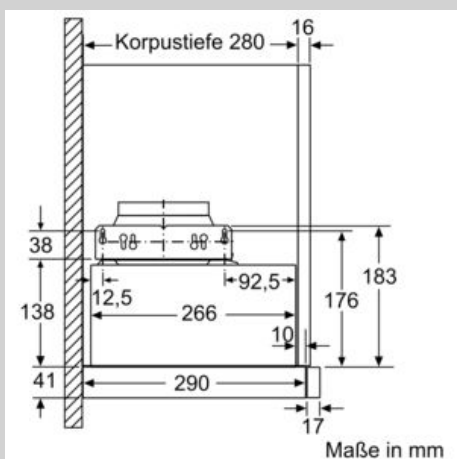

##### Technische Daten

Bauart : Flachschildhaube  
Approbationszertifikate : CE, VDE  
Länge Anschlusskabel : 175 cm  
Min. Nischenmaße für Installation (H x B x T) : 162mm x 526.0mm x 290mm mm  
Mindestabstand zur Kochstelle Elektro : 430 mm  
Mindestabstand zur Kochstelle Gas : 650 mm  
Nettogewicht : 8,4 kg  
Steuerung : mechanisch  
Regelung der Leistungsstufen : 2  
Max. Gebläseleistung-Abluftbetrieb : 328 m<sup>3</sup>/h  
Max. Gebläseleistung-Umluftbetrieb : 231 m<sup>3</sup>/h  
Anzahl der Lampen (Stck) : 2  
Schalleistung : 64 dB(A) re 1 pW  
Durchmesser des Abluftstutzens : 120 / 150 mm  
Material des Fettfilters : Aluminium waschbar  
EAN-Nummer : 4242004250777  
Anschlusswert : 93 W  
Absicherung : 10 A  
Spannung : 220-240 V  
Frequenz : 50 Hz  
Steckerart : Schuko-/Gardy.m.Erdung  
Art der Installation : Eingebaut

#### Planungs- und Installationsinformation

- Gerätemaße (HxBxT): 203 x 598 x 290 mm
- Einbaumaße (HxBxT): 162 x 526 x 290 mm
- Abluftstutzen Ø 150 mm (Ø 120 mm beiliegend)
- mit Rückstauklappe
- Länge Anschlusskabel: 1.75 m mit Stecker
- ohne Griffleiste (als Sonderzubehör erhältlich)

\* Gemäß EU-Regulierung Nr. 65/2014

Maßzeichnungen

N 30, Flachschirmhaube, 60 cm, Silbermetallic  
D46BR12X6

Maßzeichnungen