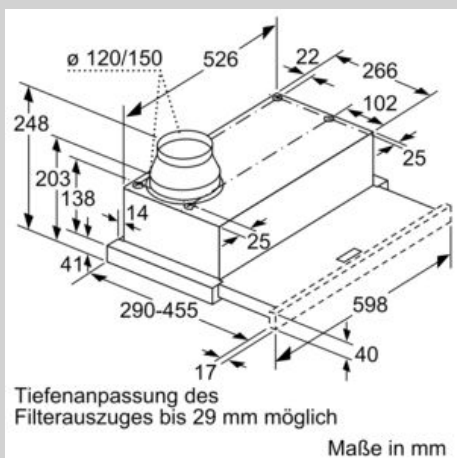

##### Technische Daten

Bauart : Flachschildhaube  
Approbationszertifikate : CE, VDE  
Länge Anschlusskabel : 175 cm  
Min. Nischenmaße für Installation (H x B x T) : 162mm x 526.0mm x 290mm mm  
Mindestabstand zur Kochstelle Elektro : 430 mm  
Mindestabstand zur Kochstelle Gas : 650 mm  
Nettogewicht : 8,4 kg  
Steuerung : mechanisch  
Regelung der Leistungsstufen : 2  
Max. Gebläseleistung-Abluftbetrieb : 328 m<sup>3</sup>/h  
Max. Gebläseleistung-Umluftbetrieb : 231 m<sup>3</sup>/h  
Anzahl der Lampen (Stck) : 2  
Schalleistung : 64 dB(A) re 1 pW  
Durchmesser des Abluftstutzens : 120 / 150 mm  
Material des Fettfilters : Aluminium waschbar  
EAN-Nummer : 4242004250777  
Anschlusswert : 93 W  
Absicherung : 10 A  
Spannung : 220-240 V  
Frequenz : 50 Hz  
Steckerart : Schuko-/Gardy.m.Erdung  
Art der Installation : Eingebaut

#### Planungs- und Installationsinformation

- Gerätemaße (HxBxT): 203 x 598 x 290 mm
- Einbaumaße (HxBxT): 162 x 526 x 290 mm
- Abluftstutzen Ø 150 mm (Ø 120 mm beiliegend)
- mit Rückstauklappe
- Länge Anschlusskabel: 1.75 m mit Stecker
- ohne Griffleiste (als Sonderzubehör erhältlich)

\* Gemäß EU-Regulierung Nr. 65/2014

Maßzeichnungen

N 30, Flachschirmhaube, 60 cm, Silbermetallic  
D46BR12X6

Maßzeichnungen