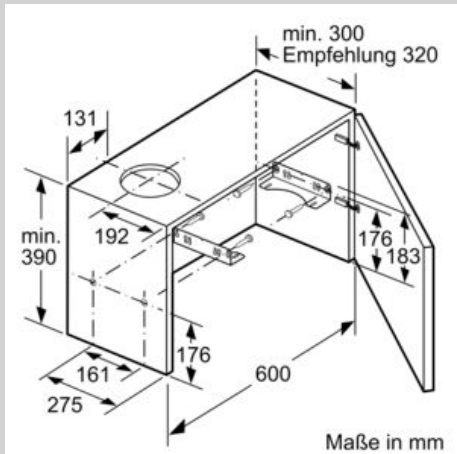

#### Planungs- und Installationsinformation

- Gerätemaße (HxBxT): 203 x 598 x 290 mm
- Einbaumaße (HxBxT): 162 x 526 x 290 mm
- Abluftstutzen Ø 150 mm (Ø 120 mm beiliegend)
- mit Rückstauklappe
- Länge Anschlusskabel: 1.75 m mit Stecker
- ohne Griffleiste (als Sonderzubehör erhältlich)

\* Gemäß EU-Regulierung Nr. 65/2014

Maßzeichnungen

N 30, Flachschirmhaube, 60 cm, Silbermetallic  
D46BR12X6

Maßzeichnungen