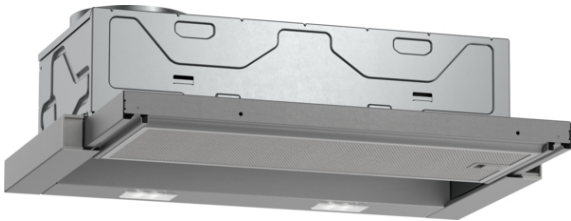

N 30, Flachschildhaube, 60 cm, Silbermetallic  
D46BR12X6

COOKING PASSION SINCE 1877

C

Flachschildhaube: Die Flachschildhaube macht sich im Oberschrank praktisch unsichtbar und ist ideal für klare Küchenfronten

- ✓ Griffleiste - wählen Sie das Zubehör in Ihrer gewünschten Farbe aus
- ✓ LED-Licht – alles erleuchtet beim Kochen.
- ✓ Integriertes On/Off – die Flachschildhaube startet automatisch durch Herausziehen und stoppt durch Zurückschieben

##### Technische Daten

Bauart : Flachschildhaube  
Approbationszertifikate : CE, VDE  
Länge Anschlusskabel : 175 cm  
Min. Nischenmaße für Installation (H x B x T) : 162mm x 526.0mm x 290mm mm  
Mindestabstand zur Kochstelle Elektro : 430 mm  
Mindestabstand zur Kochstelle Gas : 650 mm  
Nettogewicht : 8,4 kg  
Steuerung : mechanisch  
Regelung der Leistungsstufen : 2  
Max. Gebläseleistung-Abluftbetrieb : 328 m<sup>3</sup>/h  
Max. Gebläseleistung-Umluftbetrieb : 231 m<sup>3</sup>/h  
Anzahl der Lampen (Stck) : 2  
Schalleistung : 64 dB(A) re 1 pW  
Durchmesser des Abluftstutzens : 120 / 150 mm  
Material des Fettfilters : Aluminium waschbar  
EAN-Nummer : 4242004250777  
Anschlusswert : 93 W  
Absicherung : 10 A  
Spannung : 220-240 V  
Frequenz : 50 Hz  
Steckerart : Schuko-/Gardy.m.Erdung  
Art der Installation : Eingebaut

#### Ausstattung

- Gleichmäßige, helle Beleuchtung mit 2 x 1,5 W LED-Modul
- Farbtemperatur: 3500 K
- Beleuchtungsstärke: 131 lux
- Kassette mit Alurahmen
- Metallfettfilter, spülmaschineneeignet