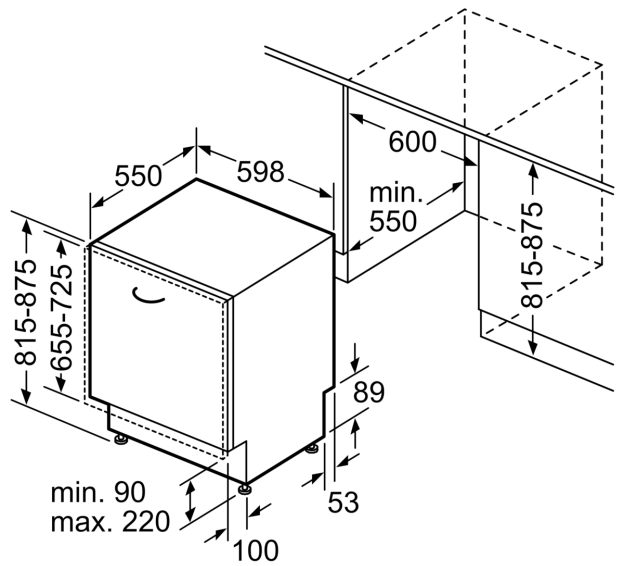

Ausstattung

Technische Daten

Energieeffizienzklasse:	C
Energieverbrauch des eco-Programms pro 100 Betriebszyklen (EU 2017/1369):	74 kWh
Höchste Anzahl von Maßgedecken (EU 2017/1369):	13
Wasserverbrauch in Litern im eco-Programm pro Betriebszyklus (EU 2017/1369):	9.0 l
Programmdauer (EU 2017/1369):	3:20 h
Geräuschwert:	40 dB(A) re 1 pW
Geräusch-Effizienzklasse:	B
Bauform:	Einbau
Höhe der Arbeitsplatte:	0 mm
Abmessungen des Gerätes:	815 x 598 x 550 mm
Min. Nischenmaße für Installation (H x B x T):	815-875 x 600 x 550 mm
Tiefe bei geöffneter Tür (90°):	1150 mm
Höhenverstellbare Füße:	Ja - alle von vorne
Höhenverstellung max.:	60 mm
Verstellbarer Sockel:	Horizontal und Vertikal
Nettogewicht:	41.2 kg
Bruttogewicht:	43.0 kg
Anschlusswert:	2400 W
Absicherung:	10 A
Spannung:	220-240 V
Frequenz:	50; 60 Hz
Länge Anschlusskabel:	175.0 cm
Steckerart:	Schuko-/Gardy mit Erdung
Länge Zulaufschlauch:	165 cm
Länge Ablaufschlauch:	190 cm
EAN-Nummer:	4242003950296
Gerätetyp:	Einbau / Vollintegrierbar

- Gerätemaße (H x B x T): 81.5 cm x 59.8 cm x 55.0 cm

¹ auf einer Energieeffizienzklassen-Skala von A bis G

²Energieverbrauch kWh/100 Betriebszyklen (im Programm Eco 50 °C)

³ Wasserverbrauch in Liter pro Betriebszyklus (im Programm Eco 50 °C)

Maße in mm

⚡ Steckdose
() Werte mit Verlängerungssatz

Maße in mm