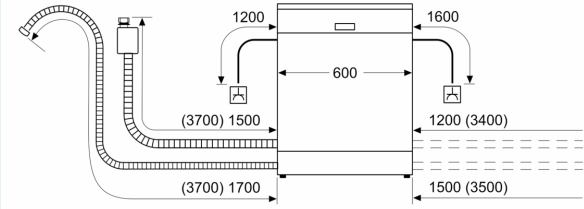

#### Maße

- Gerätemaße (H x B x T): 86.5 cm x 59.8 cm x 55.0 cm

<sup>1</sup> auf einer Energieeffizienzklassen-Skala von A bis G

<sup>2</sup>Energieverbrauch kWh/100 Betriebszyklen (im Programm Eco 50 °C)

iQ300, Vollintegrierter  
Geschirrspüler, 60 cm, XXL  
SX63EX12BE

Maßzeichnungen

Maße in mm

⚡ Steckdose  
( ) Werte mit Verlängerungssatz

Maße in mm