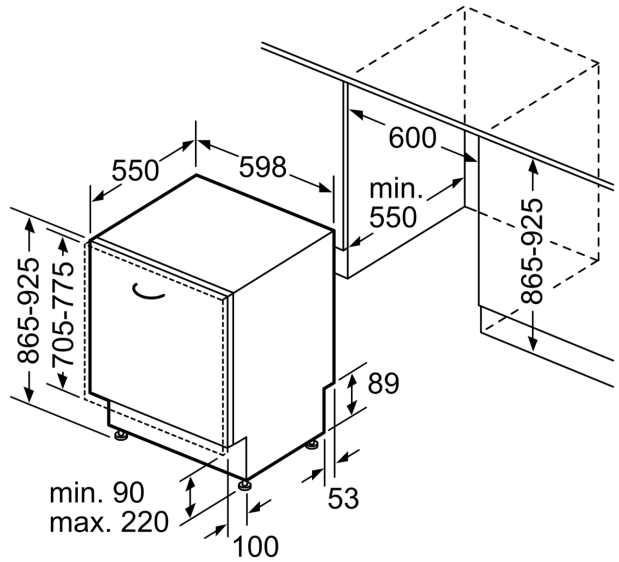

#### Maße

- Gerätemaße (H x B x T): 86.5 cm x 59.8 cm x 55.0 cm

<sup>1</sup> auf einer Energieeffizienzklassen-Skala von A bis G

<sup>2</sup>Energieverbrauch kWh/100 Betriebszyklen (im Programm Eco 50 °C)

iQ300, Vollintegrierter  
Geschirrspüler, 60 cm, XXL  
SX63EX12BE

Maßzeichnungen

Maße in mm

⚡ Steckdose  
( ) Werte mit Verlängerungssatz

Maße in mm