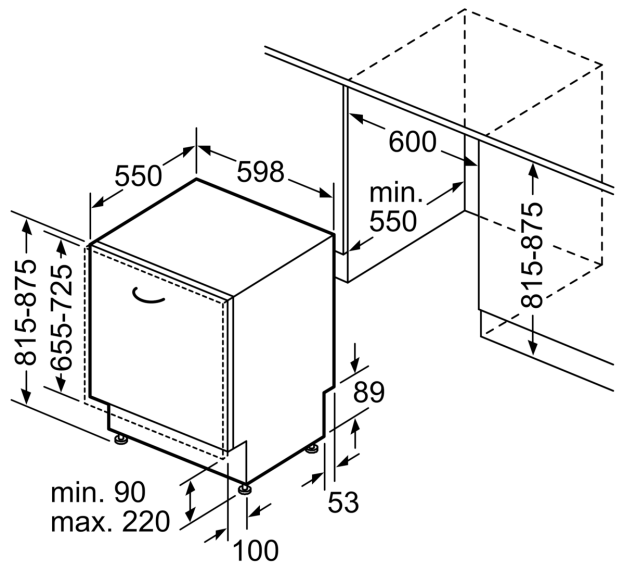

Ausstattung

Technische Daten

Energieeffizienzklasse:	C
Energieverbrauch des eco-Programms pro 100 Betriebszyklen (EU 2017/1369):	74 kWh
Höchste Anzahl von Maßgedecken (EU 2017/1369):	13
Wasserverbrauch in Litern im eco-Programm pro Betriebszyklus (EU 2017/1369):	9.0 l
Programmdauer (EU 2017/1369):	3:20 h
Geräuschwert:	40 dB(A) re 1 pW
Geräusch-Effizienzklasse:	B
Bauform:	Einbau
Höhe der Arbeitsplatte:	0 mm
Abmessungen des Gerätes:	815 x 598 x 550 mm
Min. Nischenmaße für Installation (H x B x T):	815-875 x 600 x 550 mm
Tiefe bei geöffneter Tür (90°):	1150 mm
Höhenverstellbare Füße:	Ja - alle von vorne
Höhenverstellung max.:	60 mm
Verstellbarer Sockel:	Horizontal und Vertikal
Nettogewicht:	41.1 kg
Bruttogewicht:	43.0 kg
Anschlusswert:	2400 W
Absicherung:	10 A
Spannung:	220-240 V
Frequenz:	50; 60 Hz
Länge Anschlusskabel:	175.0 cm
Steckerart:	Schuko-/Gardy mit Erdung
Länge Zulaufschlauch:	165 cm
Länge Ablaufschlauch:	190 cm
EAN-Nummer:	4242003950296
Gerätetyp:	Einbau / Vollintegrierbar

- Gerätemaße (H x B x T): 81.5 cm x 59.8 cm x 55.0 cm

¹ auf einer Energieeffizienzklassen-Skala von A bis G

²Energieverbrauch kWh/100 Betriebszyklen (im Programm Eco 50 °C)

³ Wasserverbrauch in Liter pro Betriebszyklus (im Programm Eco 50 °C)

Maße in mm

⚡ Steckdose
() Werte mit Verlängerungssatz

Maße in mm