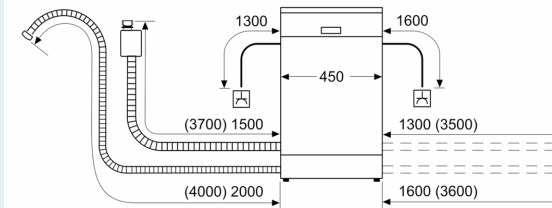

iQ300, Freistehender Geschirrspüler, 45 cm, Weiß SR23HW52KE

Maßzeichnungen

Maße in mm

⚡ Steckdose
( ) Werte mit Verlängerungssatz