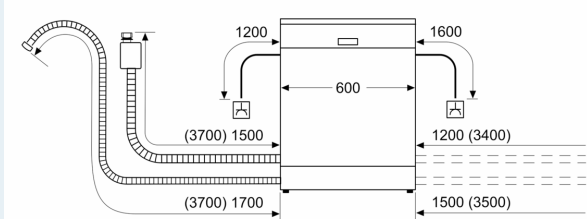

iQ300, Freistehender Geschirrspüler, 60 cm, Weiß SN23HW12TE

Maßzeichnungen

Maße in mm

⚡ Steckdose
( ) Werte mit Verlängerungssatz