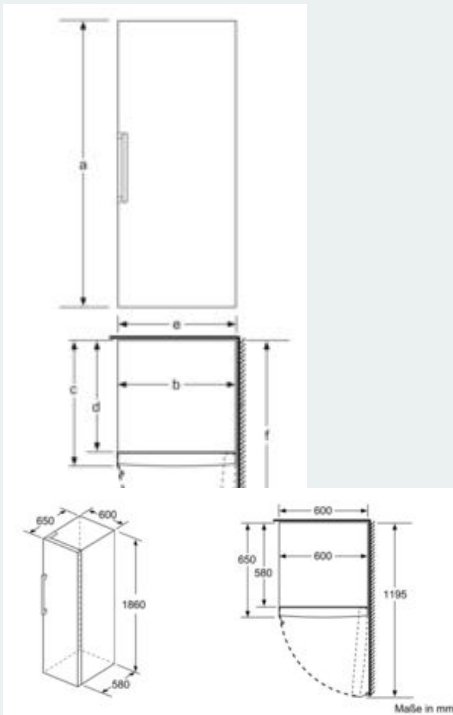

iQ300, Freistehender Gefrierschrank, 186 x 60 cm, BlackSteel GS36NVXEV

Maßzeichnungen

	a	b	c	d	e	f
KSW36, GSD36	187					
KSV36, KSF36, GSN36, GSV36	186					
KSV33, GSN33, GSV33	176	60	65	58	60	119.5
KSV29, GSN29, GSV29	161					
GSV24	146					
GSN41	161					
GSN54	176	70	78	70	70	142
GSN58	191					

- a) Höhe
- b) Breite
- c) Tiefe bei geschlossener Tür ohne Griff und ohne Abstandteil
- d) Tiefe des Schanks ohne Abstandteil
- e) Breite bei geöffneter Tür ohne Griff
- f) Tiefe bei geöffneter Tür ohne Griff und ohne Abstandteil

Maße in cm