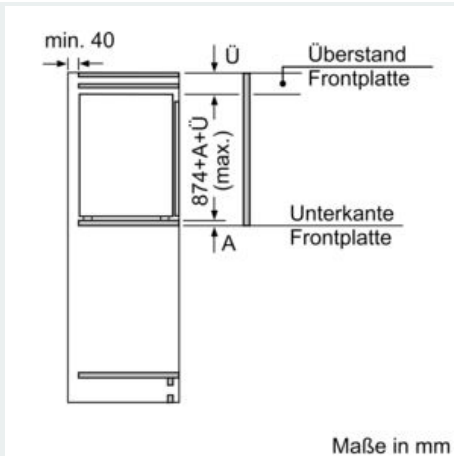

Maße

- Gerätemaße (H x B x T): 87.4 cm x 54.1 cm x 54.8 cm
- Nischenmaße (H x B x T): 88.0 cm x 56.0 cm x 55.0 cm

Technische Informationen

- Türanschlag rechts, wechselbar
- 220 - 240 V

Zubehör

- 3 x Eierablage, 1 x Eiswürfelschale
- Flaschenkamm

Länderspezifische Optionen

- Auf Basis der Ergebnisse der Normprüfung über 24 Std.
Tatsächlicher Verbrauch abhängig von Nutzung/Standort des
Geräts.

Umwelt und Sicherheit

Montage

Sonderzubehör

iQ300, Einbau-Kühlschrank
mit Gefrierfach, 88 x 56 cm,
Flachscharnier
KI22LVFE0

Maßzeichnungen

Maße in mm
Empfehlung Spaltmaße für Flachscharnier

Die in der Tabelle empfohlenen Spaltmaße sind einzuhalten, um eine kollisionsfreie Öffnung der Gerätetüre zu gewährleisten und Beschädigungen am Küchenmöbel zu vermeiden.