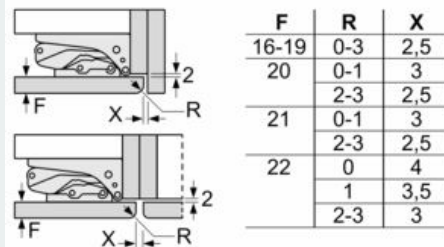

Maße

- Gerätemaße (H x B x T): 87.4 cm x 54.1 cm x 54.8 cm
- Nischenmaße (H x B x T): 88.0 cm x 56.0 cm x 55.0 cm

Technische Informationen

- Türanschlag rechts, wechselbar
- 220 - 240 V

Zubehör

- 3 x Eierablage, 1 x Eiswürfelschale
- Flaschenkamm

Länderspezifische Optionen

- Auf Basis der Ergebnisse der Normprüfung über 24 Std.
Tatsächlicher Verbrauch abhängig von Nutzung/Standort des
Geräts.

Umwelt und Sicherheit

Montage

Sonderzubehör

iQ300, Einbau-Kühlschrank
mit Gefrierfach, 88 x 56 cm,
Flachscharnier
KI22LVFE0

Maßzeichnungen

Maße in mm
Empfehlung Spaltmaße für Flachscharnier

Die in der Tabelle empfohlenen Spaltmaße sind einzuhalten, um eine kollisionsfreie Öffnung der Gerätetüre zu gewährleisten und Beschädigungen am Küchenmöbel zu vermeiden.