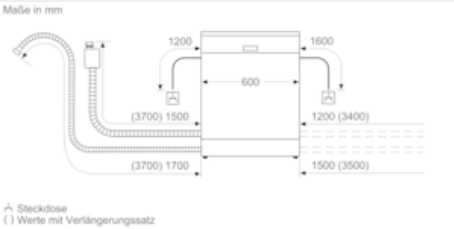

iQ500, Vollintegrierter Geschirrspüler,
60 cm
SN85TX00CE

Maßzeichnungen