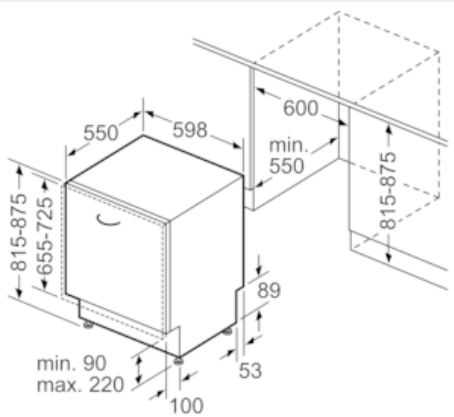

iQ500, Vollintegrierter Geschirrspüler,
60 cm
SN85TX00CE

Maßzeichnungen

Maße in mm