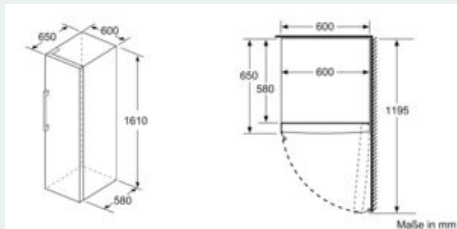

iQ300, Freistehender Gefrierschrank, 161 x 60 cm, Weiß GS29NVWEP

Maßzeichnungen

	a	b	c	d	e	f
KSW36, GSD36	187					
KSV36, KSF36, GSN36, GSV36	186					
KSV33, GSN33, GSV33	176	60	65	58	60	119.5
KSV29, GSN29, GSV29	161					
GSV24	146					
GSN51	161					
GSN54	176	70	78	70	70	142
GSN58	191					

Maße in cm

Maße in mm