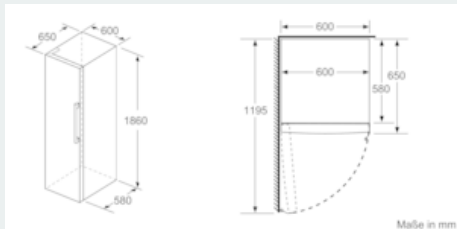

iQ500, Freistehender Kühlschrank, 186 x 60 cm, weiß KS36VAWEP

Maßzeichnungen

	a	b	c	d	e	f
KSJ36, GSD36	187					
KSJ36, KSF36, GSN36, GSV36	186					
KSJ33, GSN33, GSV33	176	60	65	58	60	119.5
KSJ29, GSN29, GSV29	161					
GSJ24	146					
GSN51	161					
GSN54	176	70	78	70	70	142
GSN58	191					

Maße in cm

Maße in mm