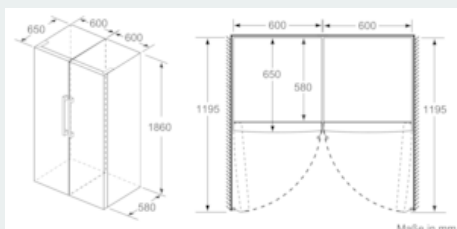

iQ500, Freistehender Kühlschrank, 186 x 60 cm, weiß KS36VAWEP

Maßzeichnungen

	a	b	c	d	e	f
KSJ36, GSD36	187					
KSJ36, KSF36, GSN36, GSV36	186					
KSJ33, GSN33, GSV33	176	60	65	58	60	119.5
KSJ29, GSN29, GSV29	161					
GSJ24	146					
GSN51	161					
GSN54	176	70	78	70	70	142
GSN58	191					

Maße in cm

Maße in mm

Maße in mm