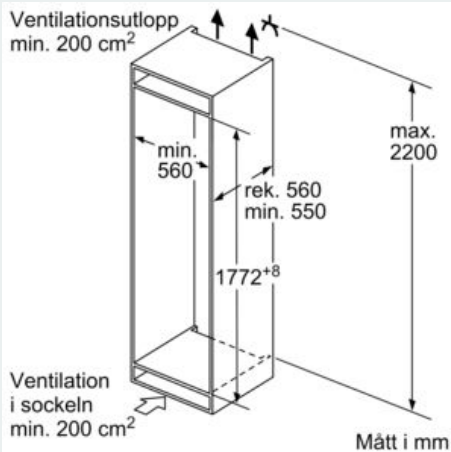

iQ300, Integrerad kyl/frys, 177.2 x 54.1 cm, Glidskenor KI86VVSE0

Måttskisser

De angivna luckmått gäll
luckspalter på 4 mm.

Mått i mm