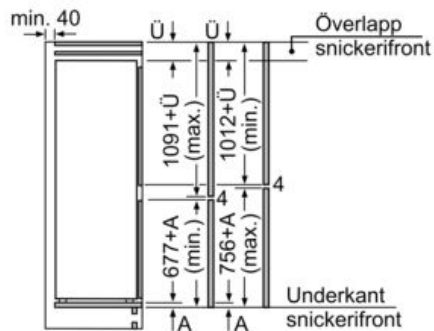

#### MÅTT

- Mått: H 177 x B 54 x D 55 cm
- Nischmått (H x B x T): 177.5 cm x 56.0 cm x 55.0 cm

### Måttskisser

Mått i mm

Ventilationsutlopp  
min. 200 cm<sup>2</sup>

Mått i mm

De angivna luckmått gäll  
luckspalter på 4 mm.

Mått i mm