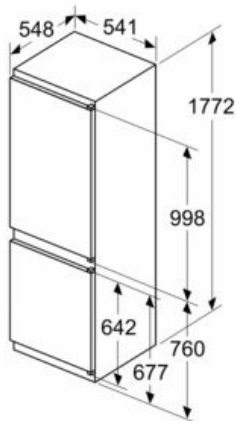

Ventilationsutlopp
min. 200 cm²

iQ300, Integrerad kyl/frys, 177.2 x 54.1 cm, Glidskenor KI86VVSE0

Måttskisser

Mått i mm