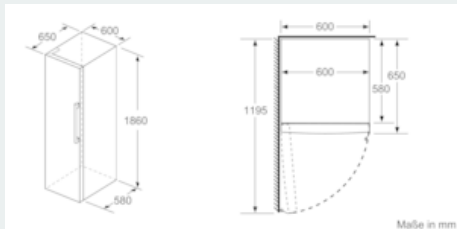

iQ700, Freistehender Kühlschrank, 186 x 60 cm, inox-antifingerprint KS36FPIDP

Maßzeichnungen

	a	b	c	d	e	f
KSJ36, GSD36	187					
KSV36, KSF36, GSN36, GSV36	186					
KSV33, GSN33, GSV33	176	60	65	58	60	119.5
KSV29, GSN29, GSV29	161					
GSV24	146					
GSN51	161					
GSN54	176	70	78	70	70	142
GSN58	191					

Maße in cm

Maße in mm