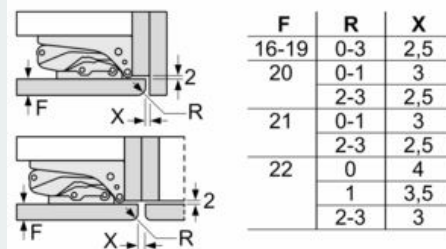

-

Maße

- Gerätemaße (H x B x T): 87.4 cm x 55.8 cm x 54.5 cm
- Nischenmaße (H x B x T): 88.0 cm x 56.0 cm x 55.0 cm

Technische Informationen

- Türanschlag rechts, wechselbar
- Anschlusswert: 90 W
- 220 - 240 V

Zubehör

- 2 x Eierablage

iQ500, Einbau-Kühlschrank, 88 x 56 cm, Flachscharnier mit Softeinzug KI21RADF0

Maßzeichnungen

Maße in mm Empfehlung Spaltmaße für Flachscharnier

F	R	X
16-19	0-3	2,5
20	0-1	3
	2-3	2,5
21	0-1	3
	2-3	2,5
22	0	4
	1	3,5
	2-3	3

Die in der Tabelle empfohlenen Spaltmaße sind einzuhalten, um eine kollisionsfreie Öffnung der Gerätetüre zu gewährleisten und Beschädigungen am Küchenmöbel zu vermeiden.