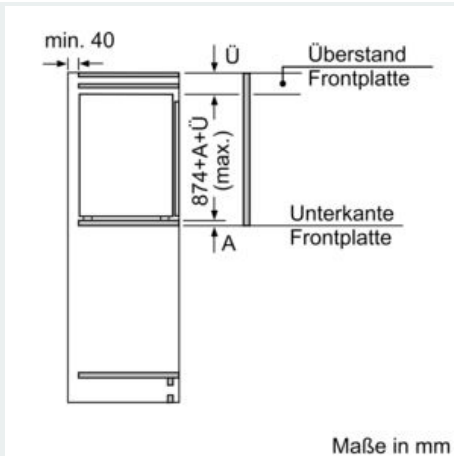

-

Maße

- Gerätemaße (H x B x T): 87.4 cm x 55.8 cm x 54.5 cm
- Nischenmaße (H x B x T): 88.0 cm x 56.0 cm x 55.0 cm

Technische Informationen

- Türanschlag rechts, wechselbar
- Anschlusswert: 90 W
- 220 - 240 V

Zubehör

- 2 x Eierablage

iQ500, Einbau-Kühlschrank, 88 x 56 cm, Flachscharnier mit Softeinzug KI21RADF0

Maßzeichnungen

Maße in mm Empfehlung Spaltmaße für Flachscharnier

F	R	X
16-19	0-3	2,5
20	0-1	3
	2-3	2,5
21	0-1	3
	2-3	2,5
22	0	4
	1	3,5
	2-3	3

Die in der Tabelle empfohlenen Spaltmaße sind einzuhalten, um eine kollisionsfreie Öffnung der Gerätetüre zu gewährleisten und Beschädigungen am Küchenmöbel zu vermeiden.