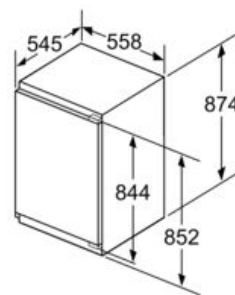

iQ500, Einbau-Gefrierschrank, 87.4 x 55.8 cm, Flachscharnier mit Softeinzug GI21VADD0

Maßzeichnungen

Maße in mm