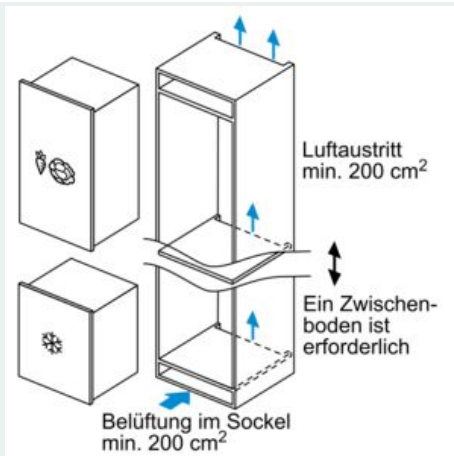

iQ500, Einbau-Gefrierschrank, 87.4 x 55.8 cm, Flachscharnier mit Softeinzug GI21VADD0

Maßzeichnungen

Maße in mm