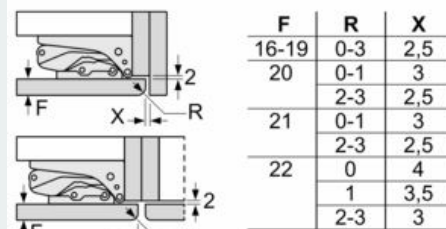

### Maßzeichnungen

Maße in mm

Maße in mm

### Maße in mm Empfehlung Spaltmaße für Flachscharnier

Die in der Tabelle empfohlenen Spaltmaße sind einzuhalten, um eine kollisionsfreie Öffnung der Gerätetüre zu gewährleisten und Beschädigungen am Küchenmöbel zu vermeiden.