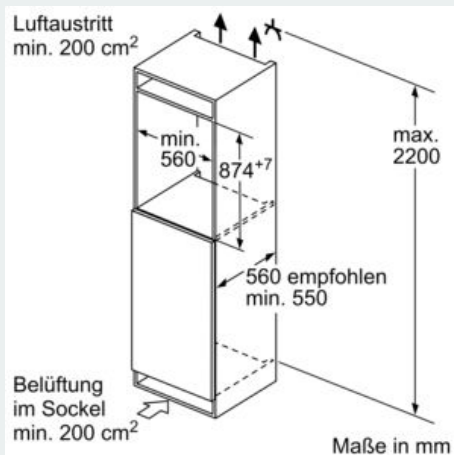

#### Maße

- Gerätemaße ( H x B x T): 87.4 cm x 55.8 cm x 54.5 cm
- Nischenmaße (H x B x T): 88.0 cm x 56.0 cm x 55.0 cm

## iQ500, Einbau-Gefrierschrank, 87.4 x 55.8 cm, Flachscharnier mit Softeinzug GI21VADD0

### Maßzeichnungen

Maße in mm

Maße in mm

### Maße in mm Empfehlung Spaltmaße für Flachscharnier

Die in der Tabelle empfohlenen Spaltmaße sind einzuhalten, um eine kollisionsfreie Öffnung der Gerätetüre zu gewährleisten und Beschädigungen am Küchenmöbel zu vermeiden.