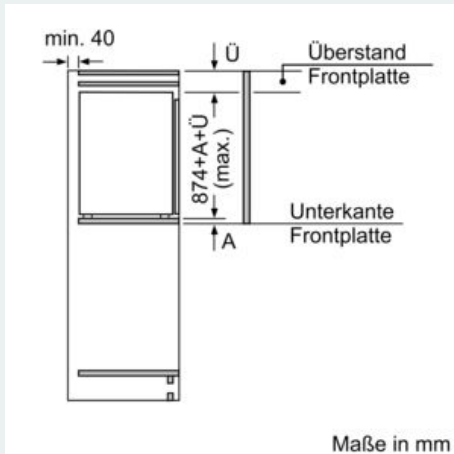

iQ500, Einbau-Gefrierschrank, 87.4 x 55.8 cm, Flachscharnier mit Softeinzug GI21VADD0

Maßzeichnungen

Maße in mm

Maße in mm Empfehlung Spaltmaße für Flachscharnier

Die in der Tabelle empfohlenen Spaltmaße sind einzuhalten, um eine kollisionsfreie Öffnung der Gerätetüre zu gewährleisten und Beschädigungen am Küchenmöbel zu vermeiden.

Maximal zulässiges Gewicht der Möbelfronten

Montierte Möbelfronten, die das zulässige Gewicht überschreiten, können zu Beschädigungen und zu Funktionsbeeinträchtigungen der Scharniere führen

Δ Gewicht

A: Gerätetürhöhe inklusive Scharniere in mm

B: Ungedämpftes Scharnier, Möbelfront in kg

C: Gedämpftes Scharnier, Möbelfront in kg

D: Zusätzliche mögliche Last in kg mit Schwerlastsatz

A	B	C	D
1500-1750	22	22	
720-1400	19	19	B+5 / C+5
A1	15	19	
A2	15	19