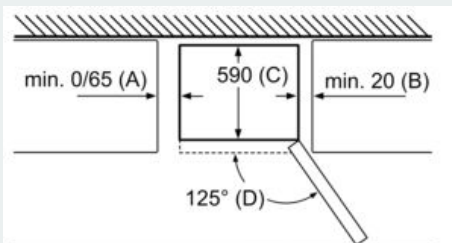

Maße

- Gerätemaße (H x B x T): 203.0 cm x 60.0 cm x 66.0 cm

Technische Informationen

- Türanschlag rechts, wechselbar
- Höhenverstellbare Füße vorne, Rollen hinten
- Anschlusswert: 100 W
- 220 - 240 V

Zubehör

iQ300, Freistehende Kühl-Gefrier-Kombination mit Gefrierbereich unten, 203 x 60 cm, inox-look KG39N2LEC

Maßzeichnungen

Gerätename	a	b	c	d	e	f	g
KG39N2KGF39 (Innengriff)	2030	600	660	590	600	1210	660
KG39N2KGF39 (Außengriff)	2030	600	660	590	640	1210	700

Technische Daten	
a	Höhe
b	Breite
c	Tiefe bei geschlossener Tür, ohne Griff
d	Schranktiefe
e	Breite bei einer 90° geöffneten Tür
f	Tiefe bei geöffneter Tür
g	Tiefe bei geschlossener Tür, mit Griff

Maße in mm