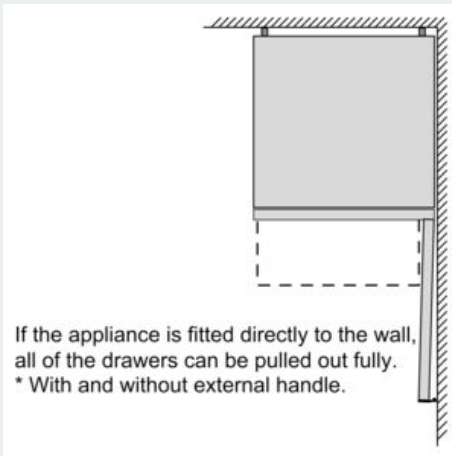

Maße

- Gerätemaße (H x B x T): 203.0 cm x 60.0 cm x 66.0 cm

Technische Informationen

- Türanschlag rechts, wechselbar
- Höhenverstellbare Füße vorne, Rollen hinten
- Anschlusswert: 100 W
- 220 - 240 V

Zubehör

iQ300, Freistehende Kühl-Gefrier-Kombination mit Gefrierbereich unten, 203 x 60 cm, inox-look KG39N2LEC

Maßzeichnungen

Gerätename	a	b	c	d	e	f	g
KG39N2KGF39 (Innengriff)	2030	600	660	590	600	1210	660
KG39N2KGF39 (Außengriff)	2030	600	660	590	640	1210	700

Technische Daten	
a	Höhe
b	Breite
c	Tiefe bei geschlossener Tür, ohne Griff
d	Schranktiefe
e	Breite bei einer 90° geöffneten Tür
f	Tiefe bei geöffneter Tür
g	Tiefe bei geschlossener Tür, mit Griff

Maße in mm