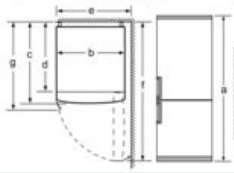

Maße

- Gerätemaße (H x B x T): 203.0 cm x 60.0 cm x 66.0 cm

Technische Informationen

- Türanschlag rechts, wechselbar
- Höhenverstellbare Füße vorne, Rollen hinten
- Anschlusswert: 100 W
- 220 - 240 V

Zubehör

iQ300, Freistehende Kühl-Gefrier-Kombination mit Gefrierbereich unten, 203 x 60 cm, inox-look KG39N2LEC

Maßzeichnungen

Gerätename	a	b	c	d	e	f	g
KG39N2KGF39 (Innengriff)	2030	600	660	590	600	1210	660
KG39N2KGF39 (Außengriff)	2030	600	660	590	640	1210	700

Technische Daten	
a	Höhe
b	Breite
c	Tiefe bei geschlossener Tür, ohne Griff
d	Schranktiefe
e	Breite bei einer 90° geöffneten Tür
f	Tiefe bei geöffneter Tür
g	Tiefe bei geschlossener Tür, mit Griff

Maße in mm