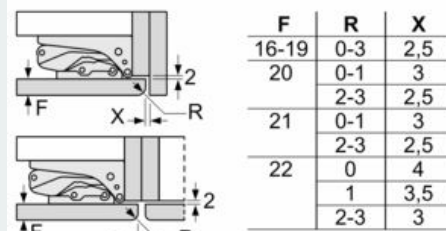

#### Montage

#### Sonderzubehör

**iQ500, Einbau-Kühl-Gefrier-Kombination mit Gefrierbereich unten, 157.8 x 55.8 cm, Flachscharnier mit Softeinzug**  
**KI77SADE0**

Maßzeichnungen

Maße in mm  
Empfehlung Spaltmaße für Flachscharnier