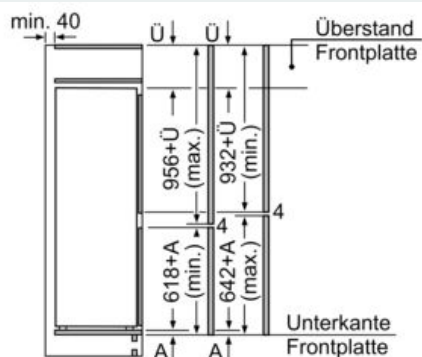

#### Maße

- Gerätemaße ( H x B x T): 157.8 cm x 55.8 cm x 54.5 cm
- Nischenmaße (H x B x T): 158.0 cm x 56.0 cm x 55.0 cm

#### Sonderzubehör

**iQ500, Einbau-Kühl-Gefrier-Kombination mit Gefrierbereich unten, 157.8 x 55.8 cm, Flachscharnier mit Softeinzug**  
**KI77SADE0**

Maßzeichnungen

Maße in mm  
Empfehlung Spaltmaße für Flachscharnier

Die in der Tabelle empfohlenen Spaltmaße sind einzuhalten, um eine kollisionsfreie Öffnung der Gerätetüre zu gewährleisten und Beschädigungen am Küchenmöbel zu vermeiden.

Die angegebenen Möbeltürmaße gelten für eine Türfuge von 4 mm.

Maße in mm