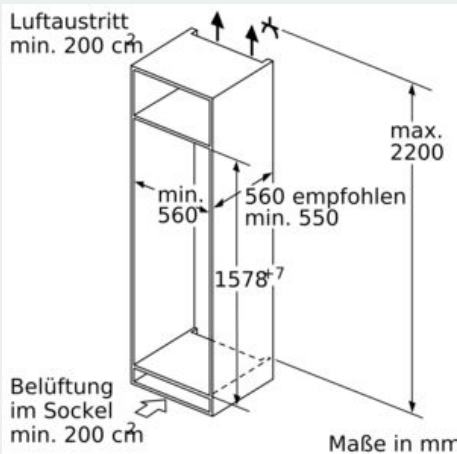

iQ500, Einbau-Kühl-Gefrier-Kombination mit Gefrierbereich unten, 157.8 x 55.8 cm, Flachscharnier mit Softeinzug
KI77SADE0

Maßzeichnungen