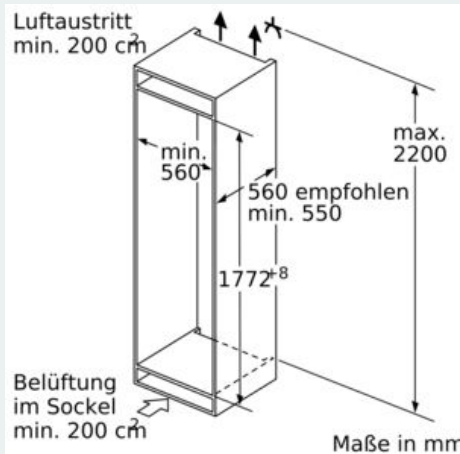

Gefrierteil

- 5 transparente Gefriergut-Schubladen, davon
- 2 bigBox
- 2 Gefrierfächer mit transparenter Klappe
- varioZone - für flexible Nutzung des Gefrierraums

Maße

- Gerätemaße (H x B x T): 177.2 cm x 55.8 cm x 54.5 cm
- Nischenmaße (H x B x T): 177.5 cm x 56.0 cm x 55.0 cm

Technische Informationen

- Türanschlag links, wechselbar

Zubehör

- 1 x Eiskwürfelschale

iQ500, Einbau-Gefrierschrank, 177.2 x 55.8 cm, Flachscharnier mit Softeinzug GI81NACF0

Maßzeichnungen

Maximal zulässiges Gewicht der Möbelfronten

Montierte Möbeltüren, die das zulässige Gewicht überschreiten, können zu Beschädigungen und zu Funktionsbeeinträchtigung am Scharnier führen.

T: Gerätürhöhe inklusiv Scharniere in mm:	ungedämpftes Scharnier, Tür in kg:	gedämpftes Scharnier, Tür in kg:
1500-1750	22	22

Maße in mm Empfehlung Spaltmaße für Flachscharnier

F	R	X
16-19	0-3	2,5
20	0-1	3
	2-3	2,5
21	0-1	3
	2-3	2,5
22	0	4
	1	3,5
	2-3	3

Die in der Tabelle empfohlenen Spaltmaße sind einzuhalten, um eine kollisionsfreie Öffnung der Gerätetüre zu gewährleisten und Beschädigungen am Küchenmöbel zu vermeiden.