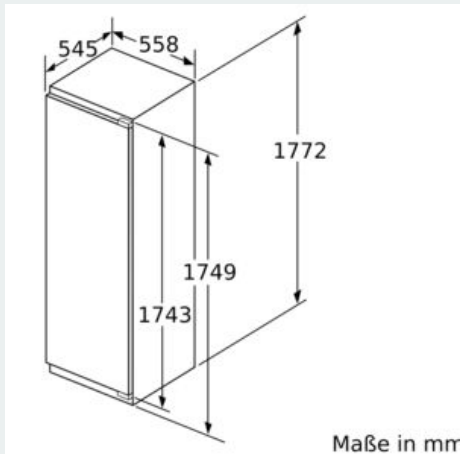

Gefrierteil

- 5 transparente Gefriergut-Schubladen, davon
- 2 bigBox
- 2 Gefrierfächer mit transparenter Klappe
- varioZone - für flexible Nutzung des Gefrierraums

Maße

- Gerätemaße (H x B x T): 177.2 cm x 55.8 cm x 54.5 cm
- Nischenmaße (H x B x T): 177.5 cm x 56.0 cm x 55.0 cm

Technische Informationen

- Türanschlag links, wechselbar

Zubehör

- 1 x Eiskwürfelschale

iQ500, Einbau-Gefrierschrank, 177.2 x 55.8 cm, Flachscharnier mit Softeinzug GI81NACF0

Maßzeichnungen

Maximal zulässiges Gewicht der Möbelfronten

Maße in mm Empfehlung Spaltmaße für Flachscharnier

F	R	X
16-19	0-3	2,5
20	0-1	3
	2-3	2,5
21	0-1	3
	2-3	2,5
22	0	4
	1	3,5
	2-3	3

Die in der Tabelle empfohlenen Spaltmaße sind einzuhalten, um eine kollisionsfreie Öffnung der Gerätetüre zu gewährleisten und Beschädigungen am Küchenmöbel zu vermeiden.