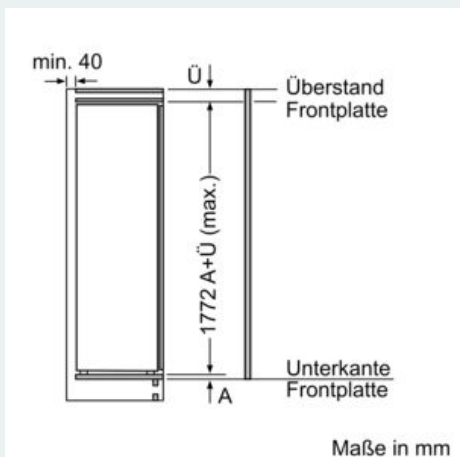

Gefrierteil

- 5 transparente Gefriergut-Schubladen, davon
- 2 bigBox
- 2 Gefrierfächer mit transparenter Klappe
- varioZone - für flexible Nutzung des Gefrierraums

Maße

- Gerätemaße (H x B x T): 177.2 cm x 55.8 cm x 54.5 cm
- Nischenmaße (H x B x T): 177.5 cm x 56.0 cm x 55.0 cm

Technische Informationen

- Türanschlag links, wechselbar

Zubehör

- 1 x Eiskwürfelschale

iQ500, Einbau-Gefrierschrank, 177.2 x 55.8 cm, Flachscharnier mit Softeinzug GI81NACF0

Maßzeichnungen

Maximal zulässiges Gewicht der Möbelfronten

Maße in mm Empfehlung Spaltmaße für Flachscharnier

F	R	X
16-19	0-3	2,5
20	0-1	3
	2-3	2,5
21	0-1	3
	2-3	2,5
22	0	4
	1	3,5
	2-3	3

Die in der Tabelle empfohlenen Spaltmaße sind einzuhalten, um eine kollisionsfreie Öffnung der Gerätetüre zu gewährleisten und Beschädigungen am Küchenmöbel zu vermeiden.