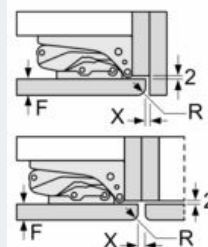

Gefrierteil

- 5 transparente Gefriergut-Schubladen, davon
- 2 bigBox
- 2 Gefrierfächer mit transparenter Klappe
- varioZone - für flexible Nutzung des Gefrierraums

Maße

- Gerätemaße (H x B x T): 177.2 cm x 55.8 cm x 54.5 cm
- Nischenmaße (H x B x T): 177.5 cm x 56.0 cm x 55.0 cm

Technische Informationen

- Türanschlag links, wechselbar

Zubehör

- 1 x Eiskwürfelschale

iQ500, Einbau-Gefrierschrank, 177.2 x 55.8 cm, Flachscharnier mit Softeinzug GI81NACF0

Maßzeichnungen

Maximal zulässiges Gewicht der Möbelfronten

Maße in mm Empfehlung Spaltmaße für Flachscharnier

F	R	X
16-19	0-3	2,5
20	0-1	3
	2-3	2,5
21	0-1	3
	2-3	2,5
22	0	4
	1	3,5
	2-3	3

Die in der Tabelle empfohlenen Spaltmaße sind einzuhalten, um eine kollisionsfreie Öffnung der Gerätetüre zu gewährleisten und Beschädigungen am Küchenmöbel zu vermeiden.