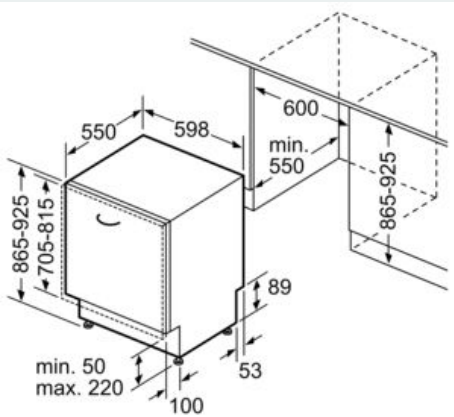

iQ300, Vollintegrierter Geschirrspüler,
60 cm, XXL
SX73HX60CE

Maßzeichnungen

Maße in mm