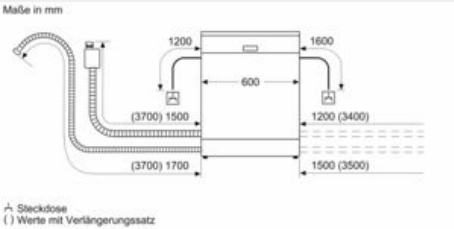

iQ300, Vollintegrierter Geschirrspüler,
60 cm, XXL
SX63HX60AE

Dimensioned drawings

Maße in mm