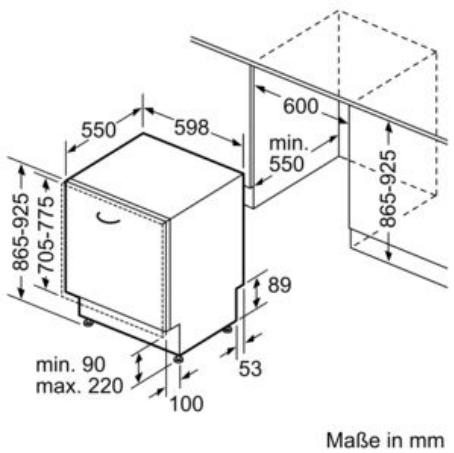

iQ300, Vollintegrierter Geschirrspüler,
60 cm, XXL
SX63HX60AE

Dimensioned drawings