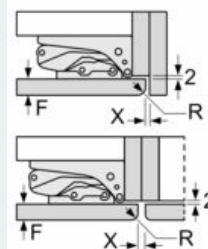

-

Gefrierteil

- LowFrost - geringere Eisbildung, schnelleres Abtauen
- varioZone - für flexible Nutzung des Gefrierraums
- 2 transparente Gefriergut-Schubladen, davon
- 1 bigBox

Maße

- Gerätemaße (H x B x T): 177.2 cm x 55.8 cm x 54.5 cm
- Nischenmaße (H x B x T): 177.5 cm x 56.0 cm x 55.0 cm

Technische Informationen

- Türanschlag rechts, wechselbar
- Anschlusswert: 120 W
- 220 - 240 V

Zubehör

- 3 x Eierablage, 1 x Eismwürfelschale, 1 x Flaschenkamm in Türabsteller
- Flaschenkamm

iQ500, Einbau-Kühl-Gefrier-Kombination mit Gefrierbereich unten, 177.2 x 55.8 cm, Flachscharnier mit Softeinzug KI87SADD0

Maßzeichnungen

Die angegebenen Möbeltürmaße gelten für eine Türfuge von 4 mm.

Maße in mm

Maße in mm
Empfehlung Spaltmaße für Flachscharnier

F	R	X
16-19	0-3	2,5
20	0-1	3
	2-3	2,5
21	0-1	3
	2-3	2,5
22	0	4
	1	3,5
	2-3	3