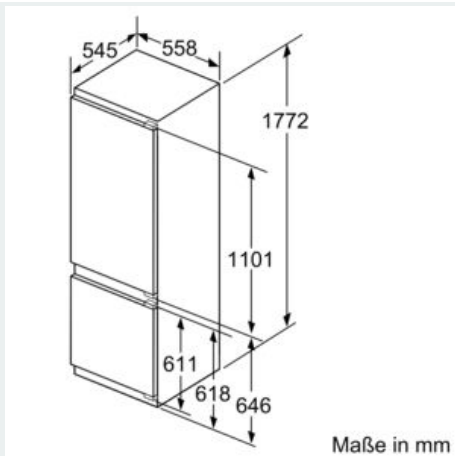

-

Gefrierteil

- LowFrost - geringere Eisbildung, schnelleres Abtauen
- varioZone - für flexible Nutzung des Gefrierraums
- 2 transparente Gefriergut-Schubladen, davon
- 1 bigBox

Maße

- Gerätemaße (H x B x T): 177.2 cm x 55.8 cm x 54.5 cm
- Nischenmaße (H x B x T): 177.5 cm x 56.0 cm x 55.0 cm

Technische Informationen

- Türanschlag rechts, wechselbar
- Anschlusswert: 120 W
- 220 - 240 V

Zubehör

- 3 x Eierablage, 1 x Eismwürfelschale, 1 x Flaschenkamm in Türabsteller
- Flaschenkamm

iQ500, Einbau-Kühl-Gefrier-Kombination mit Gefrierbereich unten, 177.2 x 55.8 cm, Flachscharnier mit Softeinzug KI87SADD0

Maßzeichnungen

Die angegebenen Möbeltürmaße gelten für eine Türfuge von 4 mm.

Maße in mm

Maße in mm
Empfehlung Spaltmaße für Flachscharnier

F	R	X
16-19	0-3	2,5
20	0-1	3
	2-3	2,5
21	0-1	3
	2-3	2,5
22	0	4
	1	3,5
	2-3	3

Die in der Tabelle empfohlenen Spaltmaße sind einzuhalten, um eine kollisionsfreie Öffnung der Gerätetüre zu gewährleisten und Beschädigungen am Küchenmöbel zu vermeiden.

A	B	C	D
1500-1750	22	22	
720-1400	19	19	B+5 / C+5
A1	15	19	
A2	15	19	