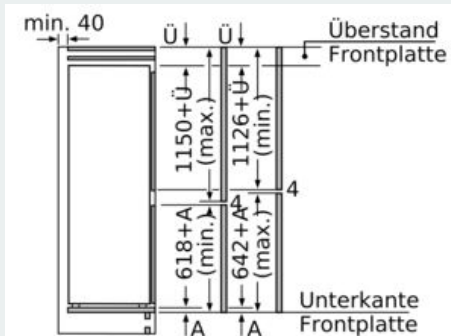

-

Gefrierteil

- LowFrost - geringere Eisbildung, schnelleres Abtauen
- varioZone - für flexible Nutzung des Gefrierraums
- 2 transparente Gefriergut-Schubladen, davon
- 1 bigBox

Maße

- Gerätemaße (H x B x T): 177.2 cm x 55.8 cm x 54.5 cm
- Nischenmaße (H x B x T): 177.5 cm x 56.0 cm x 55.0 cm

Technische Informationen

- Türanschlag rechts, wechselbar
- Anschlusswert: 120 W
- 220 - 240 V

Zubehör

- 3 x Eierablage, 1 x Eismwürfelschale, 1 x Flaschenkamm in Türabsteller
- Flaschenkamm

iQ500, Einbau-Kühl-Gefrier-Kombination mit Gefrierbereich unten, 177.2 x 55.8 cm, Flachscharnier mit Softeinzug KI87SADD0

Maßzeichnungen

Die angegebenen Möbeltürmaße gelten für eine Türfuge von 4 mm.

Maße in mm

Maße in mm
Empfehlung Spaltmaße für Flachscharnier

F	R	X
16-19	0-3	2,5
20	0-1	3
	2-3	2,5
21	0-1	3
	2-3	2,5
22	0	4
	1	3,5
	2-3	3