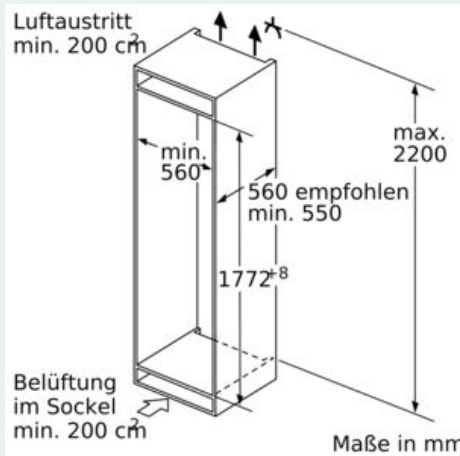

-

Gefrierteil

- LowFrost - geringere Eisbildung, schnelleres Abtauen
- varioZone - für flexible Nutzung des Gefrierraums
- 2 transparente Gefriergut-Schubladen, davon
- 1 bigBox

Maße

- Gerätemaße (H x B x T): 177.2 cm x 55.8 cm x 54.5 cm
- Nischenmaße (H x B x T): 177.5 cm x 56.0 cm x 55.0 cm

Technische Informationen

- Türanschlag rechts, wechselbar
- Anschlusswert: 120 W
- 220 - 240 V

Zubehör

- 3 x Eierablage, 1 x Eismwürfelschale, 1 x Flaschenkamm in Türabsteller
- Flaschenkamm

iQ500, Einbau-Kühl-Gefrier-Kombination mit Gefrierbereich unten, 177.2 x 55.8 cm, Flachscharnier mit Softeinzug KI87SADD0

Maßzeichnungen

Die angegebenen Möbeltürmaße gelten für eine Türfuge von 4 mm.

Maße in mm

Maße in mm
Empfehlung Spaltmaße für Flachscharnier

F	R	X
16-19	0-3	2,5
20	0-1	3
	2-3	2,5
21	0-1	3
	2-3	2,5
22	0	4
	1	3,5
	2-3	3

Die in der Tabelle empfohlenen Spaltmaße sind einzuhalten, um eine kollisionsfreie Öffnung der Gerätetüre zu gewährleisten und Beschädigungen am Küchenmöbel zu vermeiden.

A	B	C	D
1500-1750	22	22	
720-1400	19	19	B+5 / C+5
A1	15	19	
A2	15	19	