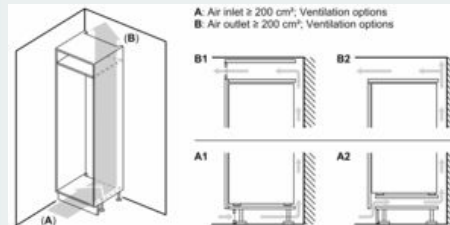

-

Gefrierteil

- LowFrost - geringere Eisbildung, schnelleres Abtauen
- varioZone - für flexible Nutzung des Gefrierraums
- 2 transparente Gefriergut-Schubladen, davon
- 1 bigBox

Maße

- Gerätemaße (H x B x T): 177.2 cm x 55.8 cm x 54.5 cm
- Nischenmaße (H x B x T): 177.5 cm x 56.0 cm x 55.0 cm

Technische Informationen

- Türanschlag rechts, wechselbar
- Anschlusswert: 120 W
- 220 - 240 V

Zubehör

- 3 x Eierablage, 1 x Eismwürfelschale, 1 x Flaschenkamm in Türabsteller
- Flaschenkamm

iQ500, Einbau-Kühl-Gefrier-Kombination mit Gefrierbereich unten, 177.2 x 55.8 cm, Flachscharnier mit Softeinzug KI87SADD0

Maßzeichnungen

Die angegebenen Möbeltürmaße gelten für eine Türfuge von 4 mm.

Maße in mm

Maße in mm
Empfehlung Spaltmaße für Flachscharnier

F	R	X
16-19	0-3	2,5
20	0-1	3
	2-3	2,5
21	0-1	3
	2-3	2,5
22	0	4
	1	3,5
	2-3	3

Die in der Tabelle empfohlenen Spaltmaße sind einzuhalten, um eine kollisionsfreie Öffnung der Gerätetüre zu gewährleisten und Beschädigungen am Küchenmöbel zu vermeiden.

A	B	C	D
1500-1750	22	22	
720-1400	19	19	B+5 / C+5
A1	15	19	
A2	15	19	