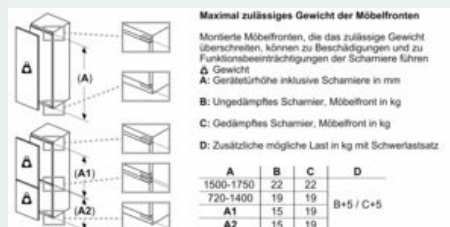

-

Gefrierteil

- LowFrost - geringere Eisbildung, schnelleres Abtauen
- varioZone - für flexible Nutzung des Gefrierraums
- 2 transparente Gefriergut-Schubladen, davon
- 1 bigBox

Maße

- Gerätemaße (H x B x T): 177.2 cm x 55.8 cm x 54.5 cm
- Nischenmaße (H x B x T): 177.5 cm x 56.0 cm x 55.0 cm

Technische Informationen

- Türanschlag rechts, wechselbar
- Anschlusswert: 120 W
- 220 - 240 V

Zubehör

- 3 x Eierablage, 1 x Eismwürfelschale, 1 x Flaschenkamm in Türabsteller
- Flaschenkamm

iQ500, Einbau-Kühl-Gefrier-Kombination mit Gefrierbereich unten, 177.2 x 55.8 cm, Flachscharnier mit Softeinzug KI87SADD0

Maßzeichnungen

Die angegebenen Möbeltürmaße gelten für eine Türfuge von 4 mm.

Maße in mm

Maße in mm
Empfehlung Spaltmaße für Flachscharnier

F	R	X
16-19	0-3	2,5
20	0-1	3
	2-3	2,5
21	0-1	3
	2-3	2,5
22	0	4
	1	3,5
	2-3	3

Die in der Tabelle empfohlenen Spaltmaße sind einzuhalten, um eine kollisionsfreie Öffnung der Gerätetüre zu gewährleisten und Beschädigungen am Küchenmöbel zu vermeiden.

A	B	C	D
1500-1750	22	22	
720-1400	19	19	B+5 / C+5
A1	15	19	
A2	15	19	