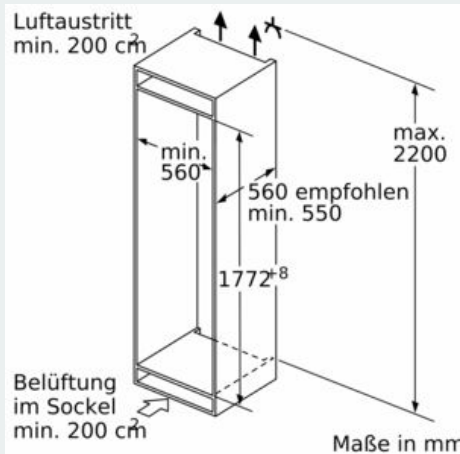

iQ500, Einbau-Kühl-Gefrier-Kombination mit Gefrierbereich unten, 177.2 x 55.8 cm, Flachscharnier mit Softeinzug KI86SHDD0

Maßzeichnungen

Die angegebenen Möbeltürmaße gelten für eine Türfuge von 4 mm.

Maße in mm

Maße in mm
Empfehlung Spaltmaße für Flachscharnier

F	R	X
16-19	0-3	2,5
20	0-1	3
	2-3	2,5
21	0-1	3
	2-3	2,5
22	0	4
	1	3,5
	2-3	3

Die in der Tabelle empfohlenen Spaltmaße sind einzuhalten, um eine kollisionsfreie Öffnung der Gerätetüre zu gewährleisten und Beschädigungen am Küchenmöbel zu vermeiden.