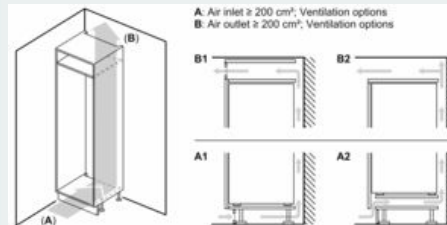

#### Maße

- Gerätemaße ( H x B x T): 177.2 cm x 55.8 cm x 54.5 cm
- Nischenmaße (H x B x T): 177.5 cm x 56.0 cm x 55.0 cm

#### Zubehör

- 3 x Eierablage, 1 x Eiswürfelschale, 1 x Flaschenkamm in Türabsteller
- Flaschenkamm

**iQ500, Einbau-Kühl-Gefrier-Kombination mit Gefrierbereich unten, 177.2 x 55.8 cm, Flachscharnier mit Softeinzug KI86SHDD0**

Maßzeichnungen

Die angegebenen Möbeltürmaße gelten für eine Türfuge von 4 mm.

Maße in mm

Maße in mm  
Empfehlung Spaltmaße für Flachscharnier

| F     | R   | X   |
|-------|-----|-----|
| 16-19 | 0-3 | 2,5 |
| 20    | 0-1 | 3   |
|       | 2-3 | 2,5 |
| 21    | 0-1 | 3   |
|       | 2-3 | 2,5 |
| 22    | 0   | 4   |
|       | 1   | 3,5 |
|       | 2-3 | 3   |

Die in der Tabelle empfohlenen Spaltmaße sind einzuhalten, um eine kollisionsfreie Öffnung der Gerätetüre zu gewährleisten und Beschädigungen am Küchenmöbel zu vermeiden.

| A         | B  | C  | D         |
|-----------|----|----|-----------|
| 1500-1750 | 22 | 22 |           |
| 720-1400  | 19 | 19 |           |
| A1        | 15 | 19 | B+5 / C+5 |
| A2        | 15 | 19 |           |