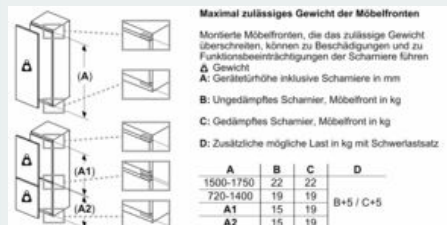

#### Maße

- Gerätemaße ( H x B x T): 177.2 cm x 55.8 cm x 54.5 cm
- Nischenmaße (H x B x T): 177.5 cm x 56.0 cm x 55.0 cm

Maßzeichnungen

Die angegebenen Möbeltürmaße gelten für eine Türfuge von 4 mm.

Maße in mm

Maße in mm  
Empfehlung Spaltmaße für Flachscharnier

| F     | R   | X   |
|-------|-----|-----|
| 16-19 | 0-3 | 2,5 |
| 20    | 0-1 | 3   |
|       | 2-3 | 2,5 |
| 21    | 0-1 | 3   |
|       | 2-3 | 2,5 |
| 22    | 0   | 4   |
|       | 1   | 3,5 |
|       | 2-3 | 3   |

Die in der Tabelle empfohlenen Spaltmaße sind einzuhalten, um eine kollisionsfreie Öffnung der Gerätetüre zu gewährleisten und Beschädigungen am Küchenmöbel zu vermeiden.

| A         | B  | C  | D         |
|-----------|----|----|-----------|
| 1500-1750 | 22 | 22 |           |
| 720-1400  | 19 | 19 |           |
| A1        | 15 | 19 | B+5 / C+5 |
| A2        | 15 | 19 |           |