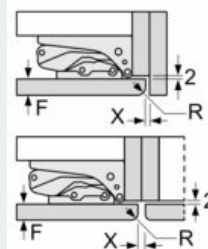

#### Zubehör

- 3 x Eierablage, 1 x Eiswürfelschale, 1 x Flaschenkamm in Türabsteller
- Flaschenkamm

**iQ500, Einbau-Kühl-Gefrier-Kombination mit Gefrierbereich unten, 177.2 x 55.8 cm, Flachscharnier mit Softeinzug KI86SHDD0**

Maßzeichnungen

Die angegebenen Möbeltürmaße gelten für eine Türfuge von 4 mm.

Maße in mm

Maße in mm  
Empfehlung Spaltmaße für Flachscharnier

| F     | R   | X   |
|-------|-----|-----|
| 16-19 | 0-3 | 2,5 |
| 20    | 0-1 | 3   |
|       | 2-3 | 2,5 |
| 21    | 0-1 | 3   |
|       | 2-3 | 2,5 |
| 22    | 0   | 4   |
|       | 1   | 3,5 |
|       | 2-3 | 3   |