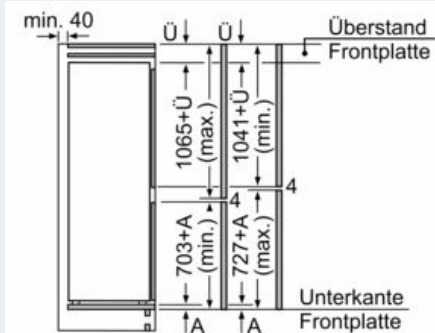

iQ500, Einbau-Kühl-Gefrier-Kombination mit Gefrierbereich unten, 177.2 x 55.8 cm, Flachscharnier mit Softeinzug KI86SHDD0

Maßzeichnungen

Die angegebenen Möbeltürmaße gelten für eine Türfuge von 4 mm.

Maße in mm

Maße in mm
Empfehlung Spaltmaße für Flachscharnier

F	R	X
16-19	0-3	2,5
20	0-1	3
	2-3	2,5
21	0-1	3
	2-3	2,5
22	0	4
	1	3,5
	2-3	3

Die in der Tabelle empfohlenen Spaltmaße sind einzuhalten, um eine kollisionsfreie Öffnung der Gerätetüre zu gewährleisten und Beschädigungen am Küchenmöbel zu vermeiden.