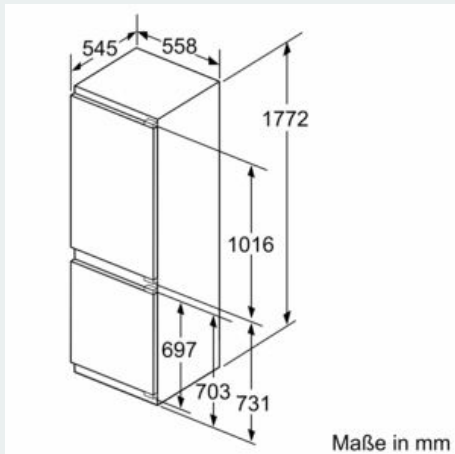

iQ500, Einbau-Kühl-Gefrier-Kombination mit Gefrierbereich unten, 177.2 x 55.8 cm, Flachscharnier mit Softeinzug KI86SHDD0

Maßzeichnungen

Die angegebenen Möbeltürmaße gelten für eine Türfuge von 4 mm.

Maße in mm

Maße in mm
Empfehlung Spaltmaße für Flachscharnier

F	R	X
16-19	0-3	2,5
20	0-1	3
	2-3	2,5
21	0-1	3
	2-3	2,5
22	0	4
	1	3,5
	2-3	3

Die in der Tabelle empfohlenen Spaltmaße sind einzuhalten, um eine kollisionsfreie Öffnung der Gerätetüre zu gewährleisten und Beschädigungen am Küchenmöbel zu vermeiden.