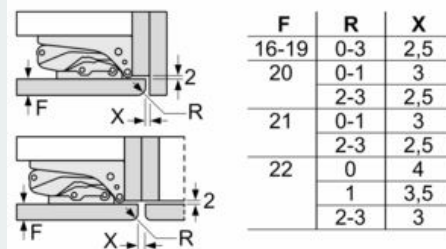

Maße

- Gerätemaße (H x B x T): 122.1 cm x 55.8 cm x 54.5 cm

Technische Informationen

- Türanschlag links, wechselbar
- Nischenmaße (H x B x T): 122.5 cm x 56.0 cm x 55.0 cm

Zubehör

- 1 x Eswürfelschale

iQ500, Einbau-Gefrierschrank, 122.1 x 55.8 cm, Flachscharnier mit Softeinzug GI41NACE0

Maßzeichnungen

Maße in mm Empfehlung Spaltmaße für Flachscharnier

Die in der Tabelle empfohlenen Spaltmasse sind einzuhalten, um eine kollisionsfreie Öffnung der Gerätetüre zu gewährleisten und Beschädigungen am Küchenmöbel zu vermeiden.