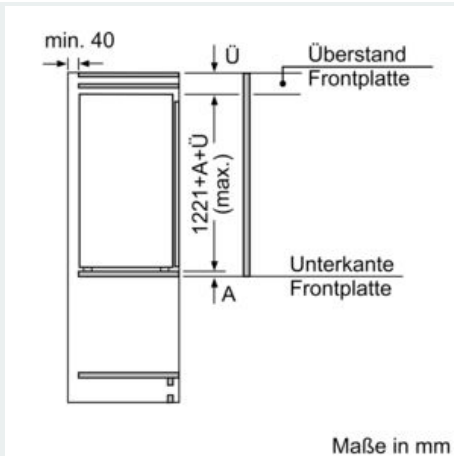

Maße

- Gerätemaße (H x B x T): 122.1 cm x 55.8 cm x 54.5 cm

Technische Informationen

- Türanschlag links, wechselbar
- Nischenmaße (H x B x T): 122.5 cm x 56.0 cm x 55.0 cm

Zubehör

- 1 x Eswürfelschale

iQ500, Einbau-Gefrierschrank, 122.1 x 55.8 cm, Flachscharnier mit Softeinzug GI41NACE0

Maßzeichnungen

Maße in mm Empfehlung Spaltmaße für Flachscharnier

Die in der Tabelle empfohlenen Spaltmasse sind einzuhalten, um eine kollisionsfreie Öffnung der Gerätetüre zu gewährleisten und Beschädigungen am Küchenmöbel zu vermeiden.