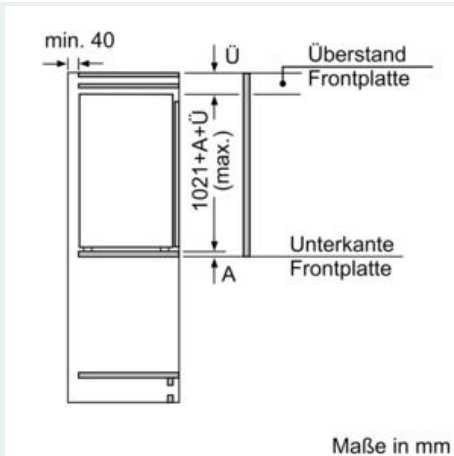

Zubehör

1 x Eiswürfelschale

Zusätzlich erhältliches Zubehör

KF30ZAX0 Türfront mit Alu-Dekorrahmen

iQ500, Einbau-Gefrierschrank, 102.1 x 55.8 cm, Flachscharnier mit Softeinzug GI31NACE0

Ausstattung

Leistung und Verbrauch

Technische Informationen

- Türanschlag links, wechselbar
- Anschlusswert: 120 W
- 220 - 240 V

Maße

- Nischenmaße (H x B x T): 102.5 cm x 56.0 cm x 55.0 cm
- Gerätemaße (H x B x T): 102.1 cm x 55.8 cm x 54.5 cm

Zubehör

- 1 x Eiswürfelschale

iQ500, Einbau-Gefrierschrank, 102.1 x 55.8 cm, Flachscharnier mit Softeinzug GI31NACE0

Maßzeichnungen

Maße in mm Empfehlung Spaltmaße für Flachscharnier

F	R	X
16-19	0-3	2,5
20	0-1	3
	2-3	2,5
21	0-1	3
	2-3	2,5
22	0	4
	1	3,5
	2-3	3

Die in der Tabelle empfohlenen Spaltmaße sind einzuhalten, um eine kollisionsfreie Öffnung der Gerätetüre zu gewährleisten und Beschädigungen am Küchenmöbel zu vermeiden.

A	B	C	D
1500-1750	22	22	B+5 / C+5
720-1400	19	19	
A1	15	19	
A2	15	19	