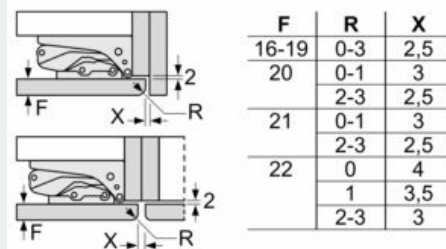

Technische Informationen

- Türanschlag links, wechselbar
- Anschlusswert: 120 W
- 220 - 240 V

Maße

- Nischenmaße (H x B x T): 102.5 cm x 56.0 cm x 55.0 cm
- Gerätemaße (H x B x T): 102.1 cm x 55.8 cm x 54.5 cm

Zubehör

- 1 x Eiswürfelschale

iQ500, Einbau-Gefrierschrank, 102.1 x 55.8 cm, Flachscharnier mit Softeinzug GI31NACE0

Maßzeichnungen

Maße in mm Empfehlung Spaltmaße für Flachscharnier

F	R	X
16-19	0-3	2,5
20	0-1	3
	2-3	2,5
21	0-1	3
	2-3	2,5
22	0	4
	1	3,5
	2-3	3

Die in der Tabelle empfohlenen Spaltmaße sind einzuhalten, um eine kollisionsfreie Öffnung der Gerätetüre zu gewährleisten und Beschädigungen am Küchenmöbel zu vermeiden.

A	B	C	D
1500-1750	22	22	B+5 / C+5
720-1400	19	19	
A1	15	19	
A2	15	19	