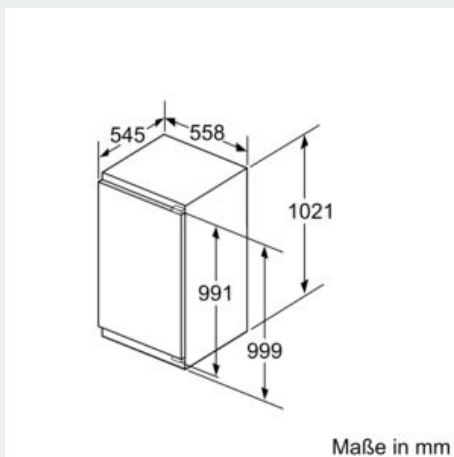

Technische Informationen

- Türanschlag links, wechselbar
- Anschlusswert: 120 W
- 220 - 240 V

Maße

- Nischenmaße (H x B x T): 102.5 cm x 56.0 cm x 55.0 cm
- Gerätemaße (H x B x T): 102.1 cm x 55.8 cm x 54.5 cm

Zubehör

- 1 x Eiswürfelschale

iQ500, Einbau-Gefrierschrank, 102.1 x 55.8 cm, Flachscharnier mit Softeinzug GI31NACE0

Maßzeichnungen

Maße in mm Empfehlung Spaltmaße für Flachscharnier

F	R	X
16-19	0-3	2,5
20	0-1	3
	2-3	2,5
21	0-1	3
	2-3	2,5
22	0	4
	1	3,5
	2-3	3

Die in der Tabelle empfohlenen Spaltmaße sind einzuhalten, um eine kollisionsfreie Öffnung der Gerätetüre zu gewährleisten und Beschädigungen am Küchenmöbel zu vermeiden.

A	B	C	D
1500-1750	22	22	B+5 / C+5
720-1400	19	19	
A1	15	19	
A2	15	19	