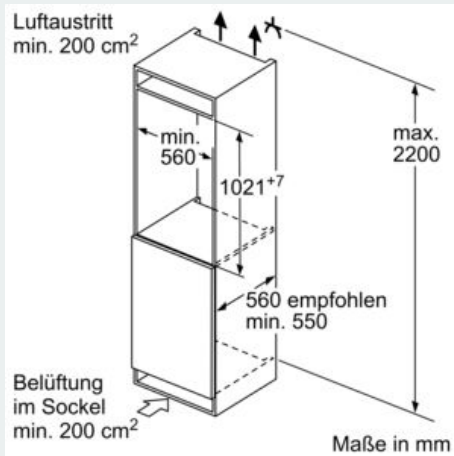

Zubehör

1 x Eiswürfelschale

Zusätzlich erhältliches Zubehör

KF30ZAX0 Türfront mit Alu-Dekorrahmen

iQ500, Einbau-Gefrierschrank, 102.1 x 55.8 cm, Flachscharnier mit Softeinzug GI31NACE0

Ausstattung

Leistung und Verbrauch

Technische Informationen

- Türanschlag links, wechselbar
- Anschlusswert: 120 W
- 220 - 240 V

Maße

- Nischenmaße (H x B x T): 102.5 cm x 56.0 cm x 55.0 cm
- Gerätemaße (H x B x T): 102.1 cm x 55.8 cm x 54.5 cm

Zubehör

- 1 x Eiswürfelschale

iQ500, Einbau-Gefrierschrank, 102.1 x 55.8 cm, Flachscharnier mit Softeinzug GI31NACE0

Maßzeichnungen

Maße in mm Empfehlung Spaltmaße für Flachscharnier

F	R	X
16-19	0-3	2,5
20	0-1	3
	2-3	2,5
21	0-1	3
	2-3	2,5
22	0	4
	1	3,5
	2-3	3

Die in der Tabelle empfohlenen Spaltmaße sind einzuhalten, um eine kollisionsfreie Öffnung der Gerätetüre zu gewährleisten und Beschädigungen am Küchenmöbel zu vermeiden.

A	B	C	D
1500-1750	22	22	B+5 / C+5
720-1400	19	19	
A1	15	19	
A2	15	19	