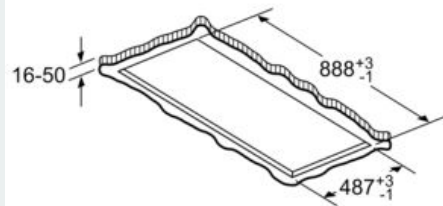

- Doppelflutiges Hochleistungsgebläse
- Drehbarer Lüfter, Luftaustritt aus allen vier Seiten möglich

Maße

- Gerätemaße (BxT): 900 x 500 mm
- Einbaumaße (HxBxT): 299 x 888 x 487 mm

Technische Informationen

- Gesamtanschlusswert: 174 W
- Länge Anschlusskabel: 1.3 m mit Stecker
- Abluftstutzen ø 150 mm

* Gemäß EU-Regulierung Nr. 65/2014

iQ500, Deckenlüfter, 90 cm, Edelstahl
LR97CAQ50

Maßzeichnungen

Lüfterauslass kann
in alle vier Richtungen
gedreht werden

Maße in mm

Nicht direkt in die Gipskartonplatte oder
ähnliche Leichtbaustoffe der abgehängten
Decke montieren. Geeignetes Untergerüst
erforderlich, das fest in der Betondecke
fixiert ist.

Maße in mm

Maße in mm
Abluft

A: Optimale Performance 700-1500
B: Ab Oberkante Topfträger

Maße in mm
Umluft

A: Optimale Performance 700-1500
B: Ab Oberkante Topfträger

Maße in mm
Umluft

A: Optimale Performance 700-1500
B: Ab Oberkante Topfträger
C: Der Abstand kann auf bis zu 70 mm
verringert werden, sofern die Höhe der
abgehängten Decke ≥ 340 mm beträgt.