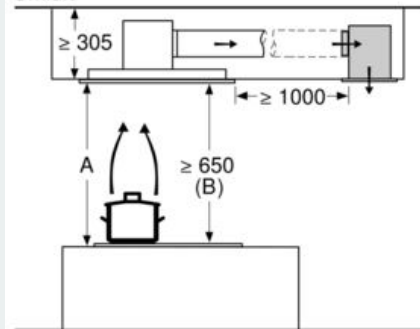

- Doppelflutiges Hochleistungsgebläse
- Drehbarer Lüfter, Luftaustritt aus allen vier Seiten möglich

Maße

- Gerätemaße (BxT): 900 x 500 mm
- Einbaumaße (HxBxT): 299 x 888 x 487 mm

Technische Informationen

- Gesamtanschlusswert: 174 W
- Länge Anschlusskabel: 1.3 m mit Stecker
- Abluftstutzen ø 150 mm

* Gemäß EU-Regulierung Nr. 65/2014

iQ500, Deckenlüfter, 90 cm, Edelstahl
LR97CAQ50

Maßzeichnungen

Lüfterauslass kann
in alle vier Richtungen
gedreht werden

Maße in mm

Nicht direkt in die Gipskartonplatte oder
ähnliche Leichtbaustoffe der abgehängten
Decke montieren. Geeignetes Untergerüst
erforderlich, das fest in der Betondecke
fixiert ist.

Maße in mm

Maße in mm
Abluft

A: Optimale Performance 700-1500
B: Ab Oberkante Topfträger

Maße in mm
Umluft

A: Optimale Performance 700-1500
B: Ab Oberkante Topfträger

Maße in mm
Umluft

A: Optimale Performance 700-1500
B: Ab Oberkante Topfträger
C: Der Abstand kann auf bis zu 70 mm
verringert werden, sofern die Höhe der
abgehängten Decke ≥ 340 mm beträgt.