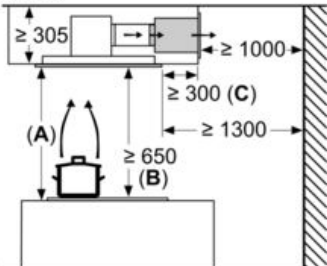

- Doppelflutiges Hochleistungsgebläse
- Drehbarer Lüfter, Luftaustritt aus allen vier Seiten möglich

Maße

- Gerätemaße (BxT): 900 x 500 mm
- Einbaumaße (HxBxT): 299 x 888 x 487 mm

Technische Informationen

- Gesamtanschlusswert: 174 W
- Länge Anschlusskabel: 1.3 m mit Stecker
- Abluftstutzen ø 150 mm

* Gemäß EU-Regulierung Nr. 65/2014

iQ500, Deckenlüfter, 90 cm, Edelstahl
LR97CAQ50

Maßzeichnungen

Lüfterauslass kann
in alle vier Richtungen
gedreht werden

Maße in mm

Nicht direkt in die Gipskartonplatte oder
ähnliche Leichtbaustoffe der abgehängten
Decke montieren. Geeignetes Untergerüst
erforderlich, das fest in der Betondecke
fixiert ist.

Maße in mm

Maße in mm
Abluft

A: Optimale Performance 700-1500
B: Ab Oberkante Topfträger

Maße in mm
Umluft

A: Optimale Performance 700-1500
B: Ab Oberkante Topfträger

Maße in mm
Umluft

A: Optimale Performance 700-1500
B: Ab Oberkante Topfträger
C: Der Abstand kann auf bis zu 70 mm
verringert werden, sofern die Höhe der
abgehängten Decke ≥ 340 mm beträgt.