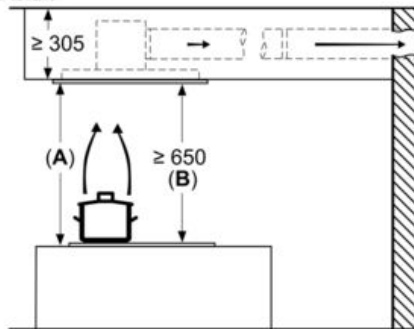

- Doppelflutiges Hochleistungsgebläse
- Drehbarer Lüfter, Luftaustritt aus allen vier Seiten möglich

Maße

- Gerätemaße (BxT): 900 x 500 mm
- Einbaumaße (HxBxT): 299 x 888 x 487 mm

Technische Informationen

- Gesamtanschlusswert: 174 W
- Länge Anschlusskabel: 1.3 m mit Stecker
- Abluftstutzen ø 150 mm

* Gemäß EU-Regulierung Nr. 65/2014

iQ500, Deckenlüfter, 90 cm, Edelstahl
LR97CAQ50

Maßzeichnungen

Lüfterauslass kann
in alle vier Richtungen
gedreht werden

Maße in mm

Nicht direkt in die Gipskartonplatte oder
ähnliche Leichtbaustoffe der abgehängten
Decke montieren. Geeignetes Untergerüst
erforderlich, das fest in der Betondecke
fixiert ist.

Maße in mm

Maße in mm
Abluft

A: Optimale Performance 700-1500
B: Ab Oberkante Topfträger

Maße in mm
Umluft

A: Optimale Performance 700-1500
B: Ab Oberkante Topfträger

Maße in mm
Umluft

A: Optimale Performance 700-1500
B: Ab Oberkante Topfträger
C: Der Abstand kann auf bis zu 70 mm
verringert werden, sofern die Höhe der
abgehängten Decke ≥ 340 mm beträgt.