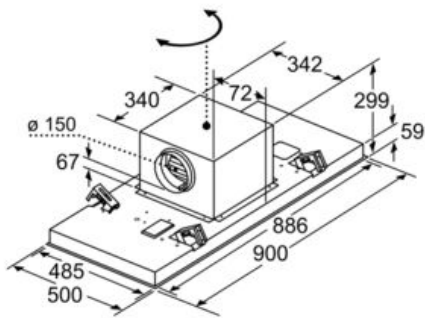

Ausstattung

Technische Daten

Bauart : Inselesse/Deckenlüfter
 Länge Anschlusskabel : 130 cm
 Min. Nischenmaße für Installation (H x B x T) : 299mm x 888.0mm x 487mm mm
 Mindestabstand zur Kochstelle Elektro : 650 mm
 Mindestabstand zur Kochstelle Gas : 650 mm
 Nettogewicht : 19,6 kg
 Steuerung : elektronisch
 Regelung der Leistungsstufen : 3-stufig + 2 Intensiv
 Max. Gebläseleistung-Abluftbetrieb : 459 m³/h
 Gebläseleistung bei Intensivstufe-Umluftbetrieb : 565.0 m³/h
 Max. Gebläseleistung-Umluftbetrieb : 422 m³/h
 Gebläseleistung bei Intensivstufe-Abluftbetrieb : 798 m³/h
 Anzahl der Lampen (Stck) : 4
 Schalleistung : 56 dB(A) re 1 pW
 Durchmesser des Abluftstutzens : 150 mm
 Material des Fettfilters : Edelstahl waschbar
 EAN-Nummer : 4242003834015
 Anschlusswert : 174 W
 Spannung : 220-240 V
 Frequenz : 50; 60 Hz
 Steckerart : Schuko-/Gardy.m.Erdung
 Art der Installation : Insel

- Doppelflutiges Hochleistungsgebläse
- Drehbarer Lüfter, Luftaustritt aus allen vier Seiten möglich

Maße

- Gerätemaße (BxT): 900 x 500 mm
- Einbaumaße (HxBxT): 299 x 888 x 487 mm

Technische Informationen

- Gesamtanschlusswert: 174 W
- Länge Anschlusskabel: 1.3 m mit Stecker
- Abluftstutzen ø 150 mm

* Gemäß EU-Regulierung Nr. 65/2014

iQ500, Deckenlüfter, 90 cm, Edelstahl
LR97CAQ50

Maßzeichnungen

Lüfterauslass kann
in alle vier Richtungen
gedreht werden

Maße in mm

Nicht direkt in die Gipskartonplatte oder
ähnliche Leichtbaustoffe der abgehängten
Decke montieren. Geeignetes Untergerüst
erforderlich, das fest in der Betondecke
fixiert ist.

Maße in mm

Maße in mm
Abluft