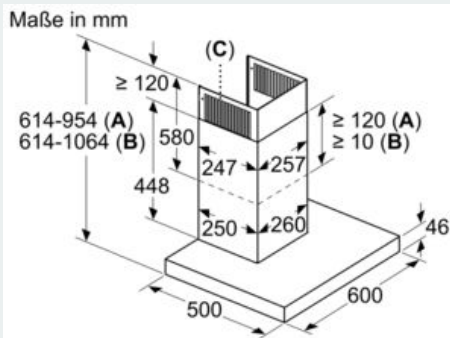

Ausstattung

Technische Daten

Bauart : Wandmontage
 Länge Anschlusskabel : 130 cm
 Höhe des Kamins : 582-908/568-1018 mm
 Höhe des Gerätes ohne Kamin : 46 mm
 Mindestabstand zur Kochstelle Elektro : 550 mm
 Mindestabstand zur Kochstelle Gas : 650 mm
 Nettogewicht : 15,4 kg
 Steuerung : elektronisch
 Regelung der Leistungsstufen : 3-stufig + 2 Intensiv
 Max. Gebläseleistung-Abluftbetrieb : 416 m³/h
 Gebläseleistung bei Intensivstufe-Umluftbetrieb : 409 m³/h
 Max. Gebläseleistung-Umluftbetrieb : 330 m³/h
 Gebläseleistung bei Intensivstufe-Abluftbetrieb : 674 m³/h
 Anzahl der Lampen (Stck) : 2
 Schalleistung : 60 dB(A) re 1 pW
 Durchmesser des Abluftstutzens : 120 / 150 mm
 Material des Fettfilters : Aluminium waschbar
 EAN-Nummer : 4242003831724
 Anschlusswert : 143 W
 Absicherung : 10 A
 Spannung : 220-240 V
 Frequenz : 50; 60 Hz
 Steckerart : Schuko-/Gardy.m.Erdung
 Art der Installation : Wandmontage

Maße

- Gerätemaße Abluft (HxBxT): 614-954 x 598 x 500 mm
- Gerätemaße Umluft (HxBxT): 614-1064 x 598 x 500 mm
- Gerätemaße Umluft mit Clean Air Plus Umluftset (HxBxT):
- 689 x 598 x 500 mm - Montage auf Außenkanal

- 795-1139 x 598 x 500 mm - Montage auf Innenkanal
- Gesamtanschlusswert: 143 W
- Spannung: 220 - 240 V
- Länge Anschlusskabel: 1.3 m mit Stecker
- Abluftstutzen Ø 150 mm (Ø 120 mm beiliegend)

* Gemäß EU-Regulierung Nr. 65/2014

iQ500, Wandesse, 60 cm, Edelstahl LC67BCP50

Maßzeichnungen

A: Abluft
 B: Umluft
 C: Luftaustritt - Schlitze bei Abluft nach unten montieren