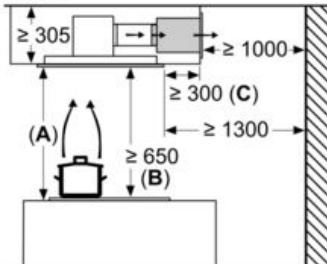

Ausstattung

Technische Daten

Bauart : Inselesse/Deckenlüfter
 Länge Anschlusskabel : 130 cm
 Min. Nischenmaße für Installation (H x B x T) : 299mm x 888.0mm x 487mm mm
 Mindestabstand zur Kochstelle Elektro : 650 mm
 Mindestabstand zur Kochstelle Gas : 650 mm
 Nettogewicht : 22,4 kg
 Steuerung : elektronisch
 Regelung der Leistungsstufen : 3-stufig + 2 Intensiv
 Max. Gebläseleistung-Abluftbetrieb : 459 m³/h
 Gebläseleistung bei Intensivstufe-Umluftbetrieb : 565.0 m³/h
 Max. Gebläseleistung-Umluftbetrieb : 422 m³/h
 Gebläseleistung bei Intensivstufe-Abluftbetrieb : 798 m³/h
 Anzahl der Lampen (Stck) : 4
 Schalleistung : 56 dB(A) re 1 pW
 Durchmesser des Abluftstutzens : 150 mm
 Material des Fettfilters : Edelstahl waschbar
 EAN-Nummer : 4242003831663
 Anschlusswert : 174 W
 Spannung : 220-240 V
 Frequenz : 50; 60 Hz
 Steckerart : Schuko-/Gardy.m.Erdung
 Art der Installation : Insel

Maße

- Gerätemaße (BxT): 900 x 500 mm
- Einbaumaße (HxBxT): 299 x 888 x 487 mm

Technische Informationen

- Gesamtanschlusswert: 174 W
- Länge Anschlusskabel: 1,3 m mit Stecker
- Abluftstutzen ø 150 mm
- Dimm-Funktion
- softLight

* Gemäß EU-Regulierung Nr. 65/2014

iQ500, Deckenlüfter, 90 cm, Weiß LR97CBS20

Maßzeichnungen

Lüfterauslass kann
in alle vier Richtungen
gedreht werden

Maße in mm

Nicht direkt in die Gipskartonplatte oder
ähnliche Leichtbaustoffe der abgehängten
Decke montieren. Geeignetes Untergerüst
erforderlich, das fest in der Betondecke
fixiert ist.

Maße in mm

Maße in mm
Abluft

A: Optimale Performance 700-1500
B: Ab Oberkante Topfträger

Maße in mm
Umluft

A: Optimale Performance 700-1500
B: Ab Oberkante Topfträger

Maße in mm
Umluft

A: Optimale Performance 700-1500
B: Ab Oberkante Topfträger
C: Der Abstand kann auf bis zu 70 mm
verringert werden, sofern die Höhe der
abgehängten Decke ≥ 340 mm beträgt.