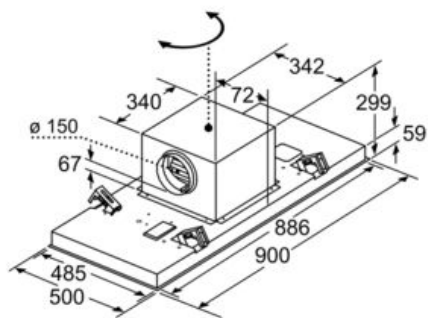

Ausstattung

Technische Daten

Bauart : Inselesse/Deckenlüfter
 Länge Anschlusskabel : 130 cm
 Min. Nischenmaße für Installation (H x B x T) : 299mm x 888.0mm x 487mm mm
 Mindestabstand zur Kochstelle Elektro : 650 mm
 Mindestabstand zur Kochstelle Gas : 650 mm
 Nettogewicht : 22,4 kg
 Steuerung : elektronisch
 Regelung der Leistungsstufen : 3-stufig + 2 Intensiv
 Max. Gebläseleistung-Abluftbetrieb : 459 m³/h
 Gebläseleistung bei Intensivstufe-Umluftbetrieb : 565.0 m³/h
 Max. Gebläseleistung-Umluftbetrieb : 422 m³/h
 Gebläseleistung bei Intensivstufe-Abluftbetrieb : 798 m³/h
 Anzahl der Lampen (Stck) : 4
 Schalleistung : 56 dB(A) re 1 pW
 Durchmesser des Abluftstutzens : 150 mm
 Material des Fettfilters : Edelstahl waschbar
 EAN-Nummer : 4242003831663
 Anschlusswert : 174 W
 Spannung : 220-240 V
 Frequenz : 50; 60 Hz
 Steckerart : Schuko-/Gardy.m.Erdung
 Art der Installation : Insel

Maße

- Gerätemaße (BxT): 900 x 500 mm
- Einbaumaße (HxBxT): 299 x 888 x 487 mm

Technische Informationen

- Gesamtanschlusswert: 174 W
- Länge Anschlusskabel: 1,3 m mit Stecker
- Abluftstutzen ø 150 mm
- Dimm-Funktion
- softLight

* Gemäß EU-Regulierung Nr. 65/2014

iQ500, Deckenlüfter, 90 cm, Weiß LR97CBS20

Maßzeichnungen

Lüfterauslass kann
in alle vier Richtungen
gedreht werden

Maße in mm

Nicht direkt in die Gipskartonplatte oder
ähnliche Leichtbaustoffe der abgehängten
Decke montieren. Geeignetes Untergerüst
erforderlich, das fest in der Betondecke
fixiert ist.

Maße in mm

Maße in mm
Abluft

A: Optimale Performance 700-1500
B: Ab Oberkante Topfträger

Maße in mm
Umluft

A: Optimale Performance 700-1500
B: Ab Oberkante Topfträger

Maße in mm
Umluft

A: Optimale Performance 700-1500
B: Ab Oberkante Topfträger
C: Der Abstand kann auf bis zu 70 mm
verringert werden, sofern die Höhe der
abgehängten Decke ≥ 340 mm beträgt.