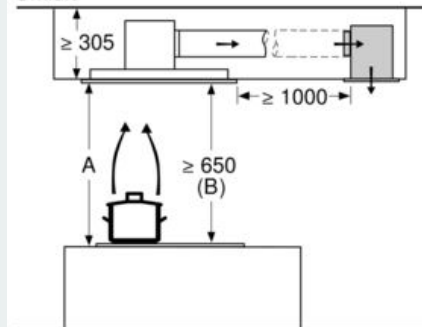

Ausstattung

Technische Daten

Bauart : Inselesse/Deckenlüfter
 Länge Anschlusskabel : 130 cm
 Min. Nischenmaße für Installation (H x B x T) : 299mm x 888.0mm x 487mm mm
 Mindestabstand zur Kochstelle Elektro : 650 mm
 Mindestabstand zur Kochstelle Gas : 650 mm
 Nettogewicht : 22,4 kg
 Steuerung : elektronisch
 Regelung der Leistungsstufen : 3-stufig + 2 Intensiv
 Max. Gebläseleistung-Abluftbetrieb : 459 m³/h
 Gebläseleistung bei Intensivstufe-Umluftbetrieb : 565.0 m³/h
 Max. Gebläseleistung-Umluftbetrieb : 422 m³/h
 Gebläseleistung bei Intensivstufe-Abluftbetrieb : 798 m³/h
 Anzahl der Lampen (Stck) : 4
 Schalleistung : 56 dB(A) re 1 pW
 Durchmesser des Abluftstutzens : 150 mm
 Material des Fettfilters : Edelstahl waschbar
 EAN-Nummer : 4242003831663
 Anschlusswert : 174 W
 Spannung : 220-240 V
 Frequenz : 50; 60 Hz
 Steckerart : Schuko-/Gardy.m.Erdung
 Art der Installation : Insel

Maße

- Gerätemaße (BxT): 900 x 500 mm
- Einbaumaße (HxBxT): 299 x 888 x 487 mm

Technische Informationen

- Gesamtanschlusswert: 174 W
- Länge Anschlusskabel: 1,3 m mit Stecker
- Abluftstutzen ø 150 mm
- Dimm-Funktion
- softLight

* Gemäß EU-Regulierung Nr. 65/2014

iQ500, Deckenlüfter, 90 cm, Weiß LR97CBS20

Maßzeichnungen

Lüfterauslass kann
in alle vier Richtungen
gedreht werden

Maße in mm

Nicht direkt in die Gipskartonplatte oder
ähnliche Leichtbaustoffe der abgehängten
Decke montieren. Geeignetes Untergerüst
erforderlich, das fest in der Betondecke
fixiert ist.

Maße in mm

Maße in mm
Abluft

A: Optimale Performance 700-1500
B: Ab Oberkante Topfträger

Maße in mm
Umluft

A: Optimale Performance 700-1500
B: Ab Oberkante Topfträger

Maße in mm
Umluft

A: Optimale Performance 700-1500
B: Ab Oberkante Topfträger
C: Der Abstand kann auf bis zu 70 mm
verringert werden, sofern die Höhe der
abgehängten Decke ≥ 340 mm beträgt.