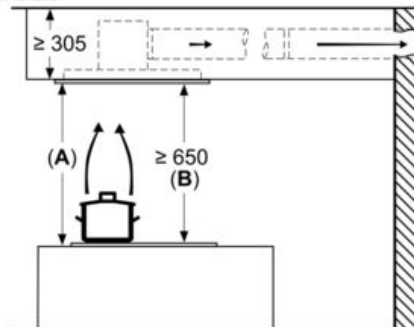

Ausstattung

Technische Daten

Bauart : Inselesse/Deckenlüfter
 Länge Anschlusskabel : 130 cm
 Min. Nischenmaße für Installation (H x B x T) : 299mm x 888.0mm x 487mm mm
 Mindestabstand zur Kochstelle Elektro : 650 mm
 Mindestabstand zur Kochstelle Gas : 650 mm
 Nettogewicht : 22,4 kg
 Steuerung : elektronisch
 Regelung der Leistungsstufen : 3-stufig + 2 Intensiv
 Max. Gebläseleistung-Abluftbetrieb : 459 m³/h
 Gebläseleistung bei Intensivstufe-Umluftbetrieb : 565.0 m³/h
 Max. Gebläseleistung-Umluftbetrieb : 422 m³/h
 Gebläseleistung bei Intensivstufe-Abluftbetrieb : 798 m³/h
 Anzahl der Lampen (Stck) : 4
 Schalleistung : 56 dB(A) re 1 pW
 Durchmesser des Abluftstutzens : 150 mm
 Material des Fettfilters : Edelstahl waschbar
 EAN-Nummer : 4242003831663
 Anschlusswert : 174 W
 Spannung : 220-240 V
 Frequenz : 50; 60 Hz
 Steckerart : Schuko-/Gardy.m.Erdung
 Art der Installation : Insel

Maße

- Gerätemaße (BxT): 900 x 500 mm
- Einbaumaße (HxBxT): 299 x 888 x 487 mm

Technische Informationen

- Gesamtanschlusswert: 174 W
- Länge Anschlusskabel: 1,3 m mit Stecker
- Abluftstutzen ø 150 mm
- Dimm-Funktion
- softLight

* Gemäß EU-Regulierung Nr. 65/2014

iQ500, Deckenlüfter, 90 cm, Weiß LR97CBS20

Maßzeichnungen

Lüfterauslass kann
in alle vier Richtungen
gedreht werden

Maße in mm

Nicht direkt in die Gipskartonplatte oder
ähnliche Leichtbaustoffe der abgehängten
Decke montieren. Geeignetes Untergerüst
erforderlich, das fest in der Betondecke
fixiert ist.

Maße in mm

Maße in mm
Abluft

A: Optimale Performance 700-1500
B: Ab Oberkante Topfträger

Maße in mm
Umluft

A: Optimale Performance 700-1500
B: Ab Oberkante Topfträger

Maße in mm
Umluft

A: Optimale Performance 700-1500
B: Ab Oberkante Topfträger
C: Der Abstand kann auf bis zu 70 mm
verringert werden, sofern die Höhe der
abgehängten Decke ≥ 340 mm beträgt.