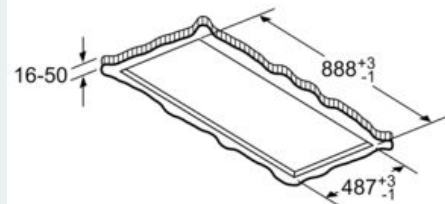

Maße

- Gerätemaße (BxT): 900 x 500 mm
- Einbaumaße (HxBxT): 299 x 888 x 487 mm

Technische Informationen

- Gesamtanschlusswert: 174 W
- Länge Anschlusskabel: 1,3 m mit Stecker
- Abluftstutzen ø 150 mm
- Dimm-Funktion
- softLight

* Gemäß EU-Regulierung Nr. 65/2014

iQ500, Deckenlüfter, 90 cm, Weiß LR97CBS20

Maßzeichnungen

Lüfterauslass kann
in alle vier Richtungen
gedreht werden

Maße in mm

Nicht direkt in die Gipskartonplatte oder
ähnliche Leichtbaustoffe der abgehängten
Decke montieren. Geeignetes Untergerüst
erforderlich, das fest in der Betondecke
fixiert ist.

Maße in mm

Maße in mm
Abluft

A: Optimale Performance 700-1500
B: Ab Oberkante Topfträger

Maße in mm
Umluft

A: Optimale Performance 700-1500
B: Ab Oberkante Topfträger

Maße in mm
Umluft

A: Optimale Performance 700-1500
B: Ab Oberkante Topfträger
C: Der Abstand kann auf bis zu 70 mm
verringert werden, sofern die Höhe der
abgehängten Decke ≥ 340 mm beträgt.