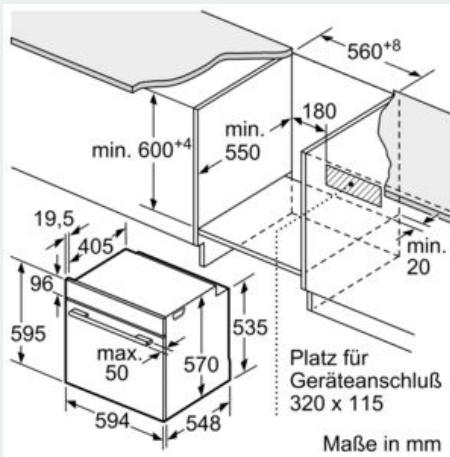

Technische Info:

- Nur zur Kombination mit einem konventionellen Glaskeramik-Kochfeld.
- Nennspannung: 220 - 240 V
- Gesamtanschlusswert Elektro: 11.4 kW
-
- Energieeffizienzklasse (gem. EU Nr. 65/2014): A (auf einer Energieeffizienzklassen-Skala von A+++ bis D)
- Energieverbrauch pro Zyklus im konventionellen Modus: 0.99 kWh
- Energieverbrauch pro Zyklus im Umluft-Modus: 0.81 kWh
- Zahl der Garräume: 1 Wärmequelle: elektrisch
Innenraumvolumen: 71 l

Maße

- Gerätemaße (HxBxT): 595 x 594 x 548mm
-

- Nischenmaße (HxBxT): 604 mm x 560 mm x 550 mm
- „Maße und Einbauhinweise zu diesem Gerät gemäß technischer Zeichnung beachten“
- Wir empfehlen Ihnen, Komplementär-Produkte innerhalb der Produktserie IQ500 zu wählen, um die bestmögliche Einbausituation Ihrer Einbaugeräte zu gewährleisten.

iQ500, Einbau-Herd, 60 x 60 cm,
Edelstahl
HE578BBS0

Maßzeichnungen

Einbau mit einem Kochfeld.