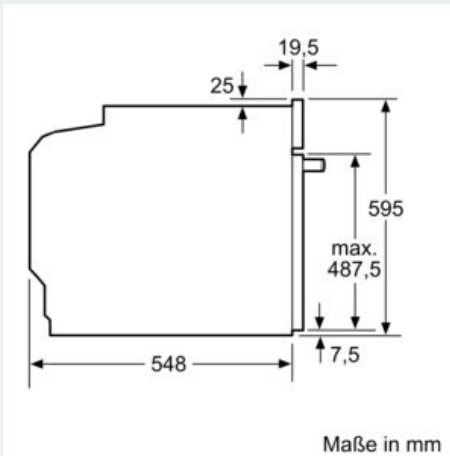

Technische Info:

- Nur zur Kombination mit einem konventionellen Glaskeramik-Kochfeld.
- Nennspannung: 220 - 240 V
- Gesamtanschlusswert Elektro: 11.4 kW
-
- Energieeffizienzklasse (gem. EU Nr. 65/2014): A (auf einer Energieeffizienzklassen-Skala von A+++ bis D)
- Energieverbrauch pro Zyklus im konventionellen Modus: 0.99 kWh
- Energieverbrauch pro Zyklus im Umluft-Modus: 0.81 kWh
- Zahl der Garräume: 1 Wärmequelle: elektrisch
Innenraumvolumen: 71 l

Maße

- Gerätemaße (HxBxT): 595 x 594 x 548mm
-

- Nischenmaße (HxBxT): 604 mm x 560 mm x 550 mm
- „Maße und Einbauhinweise zu diesem Gerät gemäß technischer Zeichnung beachten“
- Wir empfehlen Ihnen, Komplementär-Produkte innerhalb der Produktserie IQ500 zu wählen, um die bestmögliche Einbausituation Ihrer Einbaugeräte zu gewährleisten.

iQ500, Einbau-Herd, 60 x 60 cm,
Edelstahl
HE578BBS0

Maßzeichnungen

Einbau mit einem Kochfeld.