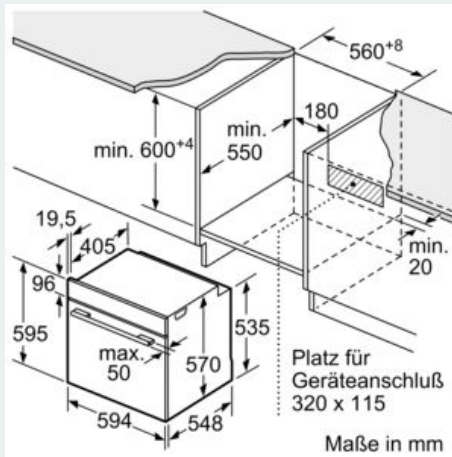

#### Technische Info:

- Nur zur Kombination mit einem konventionellen Glaskeramik-Kochfeld.
- Nennspannung: 220 - 240 V
- Gesamtanschlusswert Elektro: 11.4 kW
- 
- Energieeffizienzklasse (gem. EU Nr. 65/2014): A (auf einer Energieeffizienzklassen-Skala von A+++ bis D)
- Energieverbrauch pro Zyklus im konventionellen Modus: 0.97 kWh
- Energieverbrauch pro Zyklus im Umluft-Modus: 0.81 kWh
- Zahl der Garräume: 1 Wärmequelle: elektrisch  
Innenraumvolumen: 71 l

#### Maße

- Gerätemaße (HxBxT): 595 x 594 x 548 mm
- 
- Nischenmaße (HxBxT): 604 mm x 560 mm x 550 mm
- „Maße und Einbauhinweise zu diesem Gerät gemäß technischer Zeichnung beachten“

- Wir empfehlen Ihnen, Komplementär-Produkte innerhalb der Produktserie IQ500 zu wählen, um die bestmögliche Einbausituation Ihrer Einbaugeräte zu gewährleisten.

iQ500, Einbau-Herd, 60 x 60 cm, Weiß  
HE517ABW0

Maßzeichnungen

Einbau mit einem Kochfeld.