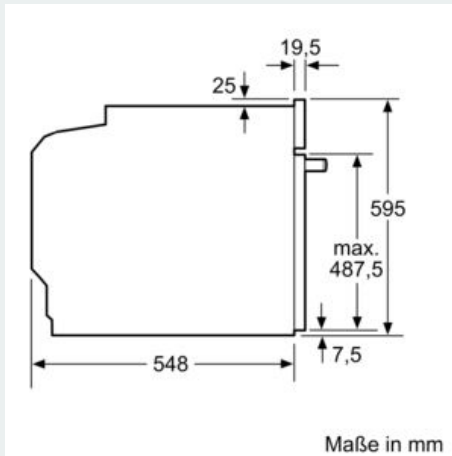

#### Technische Info:

- Nur zur Kombination mit einem konventionellen Glaskeramik-Kochfeld.
- Nennspannung: 220 - 240 V
- Gesamtanschlusswert Elektro: 11.4 kW
- 
- Energieeffizienzklasse (gem. EU Nr. 65/2014): A (auf einer Energieeffizienzklassen-Skala von A+++ bis D)
- Energieverbrauch pro Zyklus im konventionellen Modus: 0.97 kWh
- Energieverbrauch pro Zyklus im Umluft-Modus: 0.81 kWh
- Zahl der Garräume: 1 Wärmequelle: elektrisch  
Innenraumvolumen: 71 l

#### Maße

- Gerätemaße (HxBxT): 595 x 594 x 548 mm
- 
- Nischenmaße (HxBxT): 604 mm x 560 mm x 550 mm
- „Maße und Einbauhinweise zu diesem Gerät gemäß technischer Zeichnung beachten“

- Wir empfehlen Ihnen, Komplementär-Produkte innerhalb der Produktserie IQ500 zu wählen, um die bestmögliche Einbausituation Ihrer Einbaugeräte zu gewährleisten.

iQ500, Einbau-Herd, 60 x 60 cm, Weiß  
HE517ABW0

Maßzeichnungen

Einbau mit einem Kochfeld.