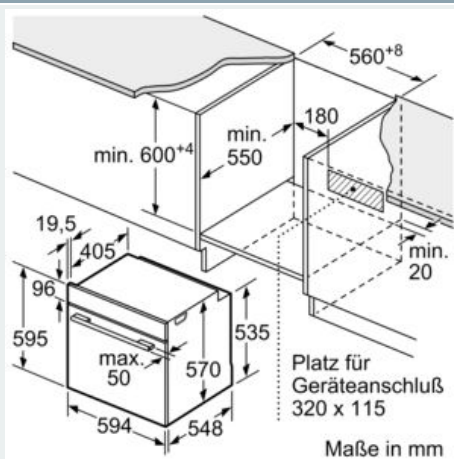

Ausstattung

Technische Daten

Frontfarbe : Edelstahl
 Bauform : Eingebaut
 Integriertes Reinigungssystem : Pyrolytisch
 Min. Nischenmaße für Installation (H x B x T) : 600-604 x 560-568 x 550 mm
 Abmessungen des Gerätes : 595 x 594 x 548 mm
 Abmessungen des verpackten Gerätes : 670 x 690 x 660 mm
 Material der Blende : Glas
 Material der Tür : Glas
 Nettogewicht : 37,6 kg
 Nettovolumen - Backrohr 1 : 71 l
 Beheizungsarten : Großflächengrill, Heißluft, Heißluft sanft, Ober-/Unterhitze, Umluft-Grill
 Material 1. Backrohr : Andere
 Backofenregelung : elektronisch
 Anzahl eingebauter Leuchten : 1
 EAN-Nummer : 4242003799604
 Anzahl der Innenräume (2010/30/EC) : 1
 Energieeffizienzklasse (2010/30/EC) : A
 Energieverbrauch pro Ober-/Unterhitze Zyklus (2010/30/EC) : 0,99 kWh/Zyklus
 Energieverbrauch pro Heißluft-Zyklus (2010/30/EC) : 0,81 kWh/Zyklus
 Energieeffizienzindex (2010/30/EC) : 95,3 %
 Anschlusswert : 11400 W
 Absicherung : 3*16 A
 Spannung : 220-240 V
 Frequenz : 60; 50 Hz
 Steckerart : Festanschluss, Ohne Stecker (Anschluss durch Elektrofachkraft)
 Integriertes Zubehör : 1 x Kombirost, 1 x Universalpfanne

Technische Info:

- Nur zur Kombination mit einem Induktionskochfeld.
- Nennspannung: 220 - 240 V
- Gesamtanschlusswert Elektro: 11.4 kW
-
- Energieeffizienzklasse (gem. EU Nr. 65/2014): A (auf einer Energieeffizienzklassen-Skala von A+++ bis D)
- Energieverbrauch pro Zyklus im konventionellen Modus: 0.99 kWh
- Energieverbrauch pro Zyklus im Umluft-Modus: 0.81 kWh
- Zahl der Garräume: 1 Wärmequelle: elektrisch
Innenraumvolumen: 71 l

Maße

- Gerätemaße (HxBxT): 595 x 594 x 548mm
-
- Nischenmaße (HxBxT): 604 mm x 560 mm x 550 mm
- „Maße und Einbauhinweise zu diesem Gerät gemäß technischer Zeichnung beachten“

**iQ300, Einbau-Herd, 60 x 60 cm,
Edelstahl
HE273ABS1**

Maßzeichnungen

Einbau mit einem Kochfeld.