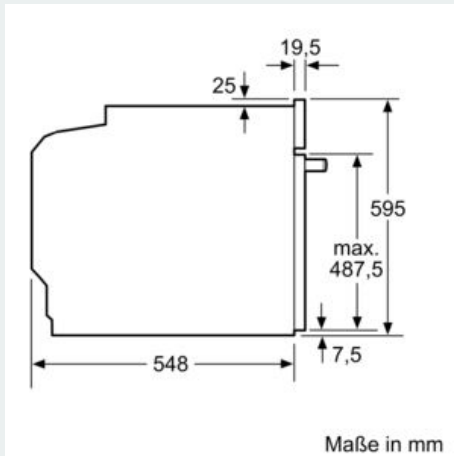

Ausstattung

Technische Daten

Frontfarbe : Edelstahl
 Bauform : Eingebaut
 Integriertes Reinigungssystem : Pyrolytisch
 Min. Nischenmaße für Installation (H x B x T) : 600-604 x 560-568 x 550 mm
 Abmessungen des Gerätes : 595 x 594 x 548 mm
 Abmessungen des verpackten Gerätes : 670 x 690 x 660 mm
 Material der Blende : Glas
 Material der Tür : Glas
 Nettogewicht : 37,6 kg
 Nettovolumen - Backrohr 1 : 71 l
 Beheizungsarten : Großflächengrill, Heißluft, Heißluft sanft, Ober-/Unterhitze, Umluft-Grill
 Material 1. Backrohr : Andere
 Backofenregelung : elektronisch
 Anzahl eingebauter Leuchten : 1
 EAN-Nummer : 4242003799604
 Anzahl der Innenräume (2010/30/EC) : 1
 Energieeffizienzklasse (2010/30/EC) : A
 Energieverbrauch pro Ober-/Unterhitze Zyklus (2010/30/EC) : 0,99 kWh/Zyklus
 Energieverbrauch pro Heißluft-Zyklus (2010/30/EC) : 0,81 kWh/Zyklus
 Energieeffizienzindex (2010/30/EC) : 95,3 %
 Anschlusswert : 11400 W
 Absicherung : 3*16 A
 Spannung : 220-240 V
 Frequenz : 60; 50 Hz
 Steckerart : Festanschluss, Ohne Stecker (Anschluss durch Elektrofachkraft)
 Integriertes Zubehör : 1 x Kombirost, 1 x Universalpfanne

Technische Info:

- Nur zur Kombination mit einem Induktionskochfeld.
- Nennspannung: 220 - 240 V
- Gesamtanschlusswert Elektro: 11.4 kW
-
- Energieeffizienzklasse (gem. EU Nr. 65/2014): A (auf einer Energieeffizienzklassen-Skala von A+++ bis D)
- Energieverbrauch pro Zyklus im konventionellen Modus: 0.99 kWh
- Energieverbrauch pro Zyklus im Umluft-Modus: 0.81 kWh
- Zahl der Garräume: 1 Wärmequelle: elektrisch
Innenraumvolumen: 71 l

Maße

- Gerätemaße (HxBxT): 595 x 594 x 548mm
-
- Nischenmaße (HxBxT): 604 mm x 560 mm x 550 mm
- „Maße und Einbauhinweise zu diesem Gerät gemäß technischer Zeichnung beachten“

**iQ300, Einbau-Herd, 60 x 60 cm,
Edelstahl
HE273ABS1**

Maßzeichnungen

Einbau mit einem Kochfeld.