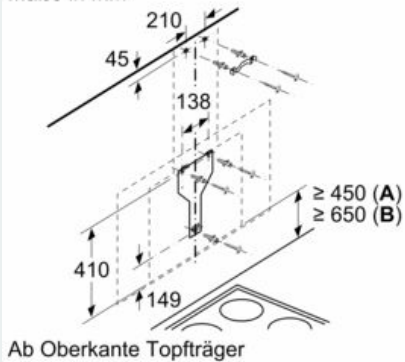

#### Bauform

- Wand-Esse
- 90 cm
- 

#### Maße

- Für Wandmontage über Kochstellen

- Abluftstutzen Ø 150 mm (Ø 120 mm beiliegend)
- Gerätemaße Abluft (HxBxT): 969-1239 x 890 x 263 mm
- Gerätemaße Umluft ohne Kamin (HxBxT): 480 x 890 x 263 mm
- Gerätemaße Umluft mit Kamin (HxBxT): 1029-1299 x 890 x 263 mm
- 
- Gerätemaße Umluft mit CleanAir Plus Umluft Set (HxBxT):
- 1159 x 890 x 263 mm - Montage auf Außenkanal
- 1229-1499 x 890 x 263 mm - Montage auf Innenkanal
- Gesamtanschlusswert: 143 W
- \* Gemäß EU-Regulierung Nr. 65/2014

iQ500, Wandesse, 90 cm, weiß  
LC97FLP20

Maßzeichnungen

Maße in mm

Ab Oberkante Topfträger

A: Elektro  
B: Gas

Maße in mm

Maße in mm

Maße in mm