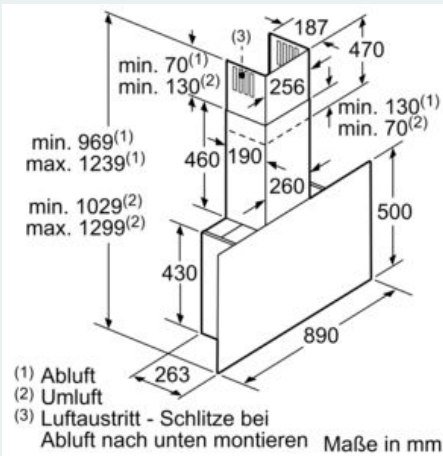

#### Bauform

- Wand-Esse
- 90 cm
- 

#### Maße

- Für Wandmontage über Kochstellen

- Abluftstutzen Ø 150 mm (Ø 120 mm beiliegend)
- Gerätemaße Abluft (HxBxT): 969-1239 x 890 x 263 mm
- Gerätemaße Umluft ohne Kamin (HxBxT): 480 x 890 x 263 mm
- Gerätemaße Umluft mit Kamin (HxBxT): 1029-1299 x 890 x 263 mm
- 
- Gerätemaße Umluft mit CleanAir Plus Umluft Set (HxBxT):
- 1159 x 890 x 263 mm - Montage auf Außenkanal
- 1229-1499 x 890 x 263 mm - Montage auf Innenkanal
- Gesamtanschlusswert: 143 W
- \* Gemäß EU-Regulierung Nr. 65/2014

iQ500, Wandesse, 90 cm, weiß  
LC97FLP20

Maßzeichnungen

Maße in mm

Ab Oberkante Topfträger

A: Elektro  
B: Gas

Maße in mm

Maße in mm

Maße in mm

A: Abluft  
B: Steckdose

Maße in mm

(1) Position  
für Steckdose

Maximale Stärke der  
Rückwand beachten.

Maße in mm