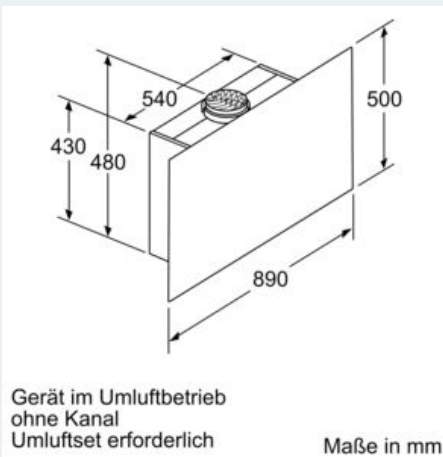

#### Maße

- Für Wandmontage über Kochstellen

- Abluftstutzen Ø 150 mm (Ø 120 mm beiliegend)
- Gerätemaße Abluft (HxBxT): 969-1239 x 890 x 263 mm
- Gerätemaße Umluft ohne Kamin (HxBxT): 480 x 890 x 263 mm
- Gerätemaße Umluft mit Kamin (HxBxT): 1029-1299 x 890 x 263 mm
- 
- Gerätemaße Umluft mit CleanAir Plus Umluft Set (HxBxT):
- 1159 x 890 x 263 mm - Montage auf Außenkanal
- 1229-1499 x 890 x 263 mm - Montage auf Innenkanal
- Gesamtanschlusswert: 143 W
- \* Gemäß EU-Regulierung Nr. 65/2014

iQ500, Wandesse, 90 cm, weiß  
LC97FLP20

Maßzeichnungen

Maße in mm

Ab Oberkante Topfträger

A: Elektro  
B: Gas

Maße in mm

Maße in mm

Maße in mm

A: Abluft  
B: Steckdose

Maße in mm

(1) Position  
für Steckdose

Maximale Stärke der  
Rückwand beachten.

Maße in mm