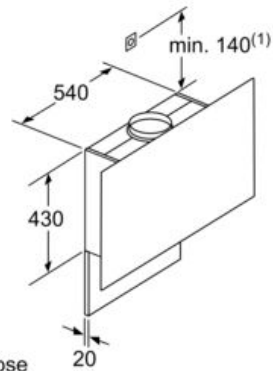

#### Maße

- Für Wandmontage über Kochstellen

- Abluftstutzen Ø 150 mm (Ø 120 mm beiliegend)
- Gerätemaße Abluft (HxBxT): 969-1239 x 890 x 263 mm
- Gerätemaße Umluft ohne Kamin (HxBxT): 480 x 890 x 263 mm
- Gerätemaße Umluft mit Kamin (HxBxT): 1029-1299 x 890 x 263 mm
- 
- Gerätemaße Umluft mit CleanAir Plus Umluft Set (HxBxT):
- 1159 x 890 x 263 mm - Montage auf Außenkanal
- 1229-1499 x 890 x 263 mm - Montage auf Innenkanal
- Gesamtanschlusswert: 143 W
- \* Gemäß EU-Regulierung Nr. 65/2014

iQ500, Wandesse, 90 cm, weiß  
LC97FLP20

Maßzeichnungen

Maße in mm

Ab Oberkante Topfträger

A: Elektro  
B: Gas

Maße in mm

Maße in mm

Maße in mm

A: Abluft  
B: Steckdose

Maße in mm

(1) Position  
für Steckdose

Maximale Stärke der  
Rückwand beachten.

Maße in mm