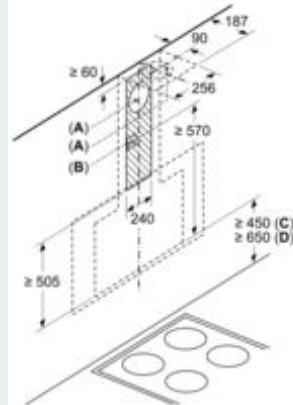

#### Maße

- Für Wandmontage über Kochstellen

- Abluftstutzen Ø 150 mm (Ø 120 mm beiliegend)
- Gerätemaße Abluft (HxBxT): 969-1239 x 890 x 263 mm
- Gerätemaße Umluft ohne Kamin (HxBxT): 480 x 890 x 263 mm
- Gerätemaße Umluft mit Kamin (HxBxT): 1029-1299 x 890 x 263 mm
- 
- Gerätemaße Umluft mit CleanAir Plus Umluft Set (HxBxT):
- 1159 x 890 x 263 mm - Montage auf Außenkanal
- 1229-1499 x 890 x 263 mm - Montage auf Innenkanal
- Gesamtanschlusswert: 143 W
- \* Gemäß EU-Regulierung Nr. 65/2014

iQ500, Wandesse, 90 cm, weiß  
LC97FLP20

Maßzeichnungen

Maße in mm

Ab Oberkante Topfträger

A: Elektro  
B: Gas

Maße in mm

Maße in mm

Maße in mm

A: Abluft  
B: Steckdose

Maße in mm

(1) Position  
für Steckdose

Maximale Stärke der  
Rückwand beachten.

Maße in mm