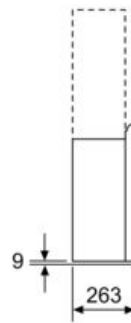

#### Maße

- Für Wandmontage über Kochstellen

- Abluftstutzen Ø 150 mm (Ø 120 mm beiliegend)
- Gerätemaße Abluft (HxBxT): 969-1239 x 890 x 263 mm
- Gerätemaße Umluft ohne Kamin (HxBxT): 480 x 890 x 263 mm
- Gerätemaße Umluft mit Kamin (HxBxT): 1029-1299 x 890 x 263 mm
- 
- Gerätemaße Umluft mit CleanAir Plus Umluft Set (HxBxT):
- 1159 x 890 x 263 mm - Montage auf Außenkanal
- 1229-1499 x 890 x 263 mm - Montage auf Innenkanal
- Gesamtanschlusswert: 143 W
- \* Gemäß EU-Regulierung Nr. 65/2014

iQ500, Wandesse, 90 cm, weiß  
LC97FLP20

Maßzeichnungen

Maße in mm

Ab Oberkante Topfträger

A: Elektro  
B: Gas

Maße in mm

Maße in mm

Maße in mm

A: Abluft  
B: Steckdose

Maße in mm

(1) Position  
für Steckdose

Maximale Stärke der  
Rückwand beachten.

Maße in mm