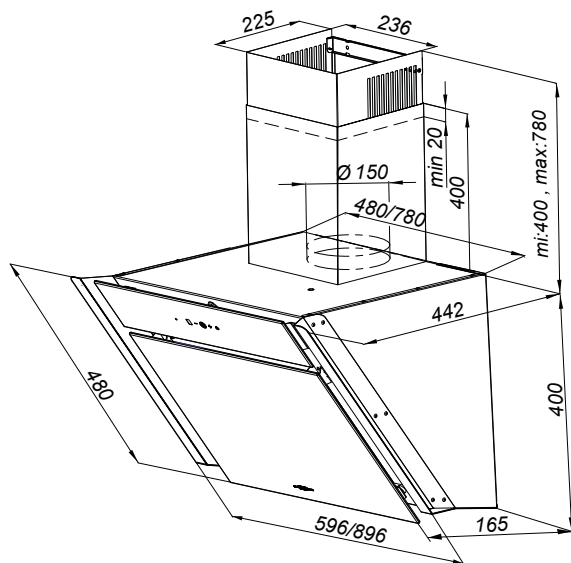

Empfohlener Abstand über Elektrokochstelle: 45 – 65 cm
Abstand über Gaskochstelle: min. 65 cm, empfohlen 65 – 75 cm

	Best.-Nr.	EAN-Code
Kopffreihaube 90 cm	MEBA90S1	4051543135953
Kopffreihaube 60 cm	MEBA60S1	4051543135946
Starter-Set für Umluft (best. aus Aktiv-Kohlefilter KSC 700 + Umluft-Zubehör Universal)	9906 77	4051543084534
Aktivkohlefilter KSC 700 (für Ersatzbedarf)	9208 95	4051543000329
Profiaktivkohlefilter (für Ersatzbedarf)	9209 20	4051543063041
Profi-Umluftmodul-Set pureBLACK	9209 24	4051543136769
Profi-Umluftmodul-Set Edelstahl	9209 21	4051543063058
Profi Plasmafilter	PLS620	4051543135625
Komplettsschacht Edelstahl 400-780 mm	ZSE400	4051543137773