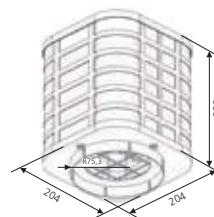

Maßzeichnung Plasmafilter PLS620