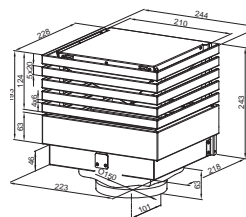

Kopffrei-Wandhaube

MEBA90S1

MEBA60S1

Wandhaube im Kopffrei-Design, Haubenkörper und Schacht in pureBLACK, Glasschirm Sicherheitsglas schwarz, 90/60 cm

Optionales Zubehör