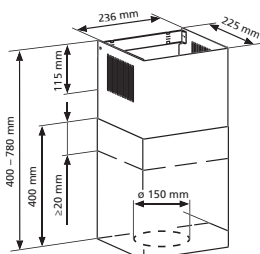

Kopffrei-Wandhaube

MEBA90S1

MEBA60S1

Wandhaube im Kopffrei-Design, Haubenkörper und Schacht in pureBLACK, Glasschirm Sicherheitsglas schwarz, 90/60 cm

Optionales Zubehör