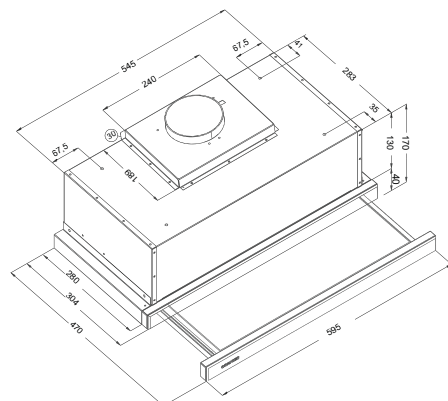

Montage

- Abluftstutzen**
- » Ø 120
 - » Werkseitig auf Abluftbetrieb eingestellt
 - » Umluftbetrieb möglich

Technische Daten

	FLA690	FLA660
Energie-Effizienzklasse (A+++ bis D)	C*	C*
Jährlicher Energieverbrauch	56,3 kWh*	53,9 kWh*
Lüfter-Effizienzklasse	E*	E*
Beleuchtungs-Effizienzklasse	B*	B*
Fettfilter-Effizienzklasse	B*	B*
Schalleistung min./max. Normalstufe (db(A) re 1 pW)	56/66 dB*	56/66 dB*
Abluftleistung nach EN 61591 min./max. Normalstufe	110/303 m³/h*	110/303 m³/h*

*Gemäß DELEGIERTER VERORDNUNG (EU) Nr. 65/2014G

	Best.-Nr.	EAN-Code
Schublüfter 60 cm	FLA460	4051543134888
Aktiv-Kohlefilter KSC 310 (1 Paar)	9208 48	4051543108261

Empfohlener Abstand über Elektrokochstelle: 55 – 75 cm
Abstand über Gaskochstelle: min 65cm
Empfohlener Abstand über Gaskochstelle: 65 – 85 cm