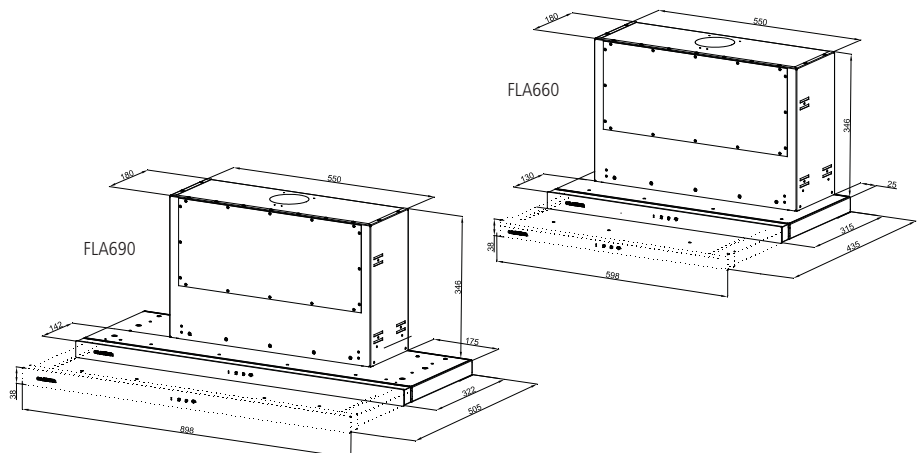

Empfohlener Abstand über Elektrokochstelle: 55 – 75 cm
Abstand über Gaskochstelle: min 65cm
Empfohlener Abstand über Gaskochstelle: 65 – 85 cm