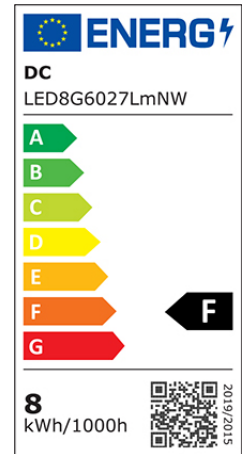

LED-Allgebrauchsform 60x108mm matt

Artikel-Nr.: 38449

Notstromtaugliche LED Lampe mit 24h-Treiber, speziell für den Dauerbetrieb und die teilweise damit verbundenen erhöhten Anforderungen im Notlichtbereich ausgelegt, was sich besonde...

Quecksilbergehalt (mg): 0
Zündzeit/Startzeit (s): <0,5 Sek.
Lichtstromerhalt: 0,7
Power-Faktor: 0,6

Nennspannung:	85...265 V
Leistungsfaktor:	0.6
Lampenleistung:	8...8 W
Spannungsart:	AC/DC
Lichtstrom:	810...810 lm
Lampenlichtausbeute:	101 lm/W
Farbwiedergabeindex CRI:	80-89
Lampenform:	Birnenform
Filamentlampe:	nein
Ausführung Glas/Abdeckung:	mattiert
Lichtfarbe nach EN 12464-1:	neutralweiß 3300 bis 5300 K
Sockel:	E27
Farbe:	weiß
Farbtemperatur:	4000...4000 K
Gehäusefarbe:	weiß
Ausstrahlungswinkel:	200...200 °
Farbkonsistenz (McAdam-Ellipse):	SDCM5
Dimmbar:	nein
Durchmesser:	60 mm
Länge:	108 mm
Schutzart (IP):	IP40
Lampenbezeichnung:	sonstige
Energieeffizienzklasse:	F
Min. Anzahl der Schaltvorgänge:	25000
Gewichteter Energieverbrauch in 1.000 Stunden:	8 kWh
Mittlere Nennlebensdauer:	35000 h
Fernbedienung möglich:	nein
Mit Fernbedienung:	nein
Photobiologische Sicherheit nach EN 62471:	RG0