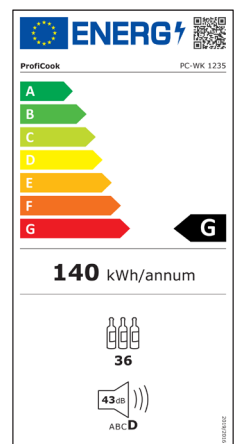

36 Flaschen

LED-Display

Sensor Touch-  
Steuerung

Edelstahl-  
Türrahmen/Griff

G

## PC-WK 1235 Weinkühlschrank

Ohne Dekoration

- > Flaschenkapazität: 36 à 0,75 Liter
- > Nutzinhalt: 95 Liter
- > Kompressorkühlung
- > Anti-Vibrationssystem
- > Sensor Touch-Steuerung
- > Bedienfeld mit LED-Display (blau beleuchtet)
- > Elektronische Temperatursteuerung und -einstellung
- > Digitale Temperatureinstellung und -anzeige
- > Temperaturbereich: +4°C bis +18°C (der erreichbare Wert kann dabei nicht über der Umgebungstemperatur am Aufstellort liegen)
- > Blaue LED-Innenraumbeleuchtung, zuschaltbar
- > 7 Lagerebenen mit 6 herausnehmbaren Holzablagen
- > UV-beständige Glastür, zweifach verglast
- > Gehäusefarbe: schwarz
- > Türanschlag rechts
- > Verstellbare Standfüße
- > Klimaklasse: SN/N (+10°C bis +32°C)
- > Kühlmittel: R600a
- > Energieverbrauch / 24 h: 0,383 kWh
- > Energieverbrauch / Jahr: 140 kWh
- > 220–240 V, 50 Hz, 0,55 A

Produkt:	Artikel-Nr:	20"/40"/HQ-Container:
PC-WK 1235	501 235	112 / 236 / 276
Farbe:	Artikel-EAN:	Gerät (B x H x T):
schwarz	4 006 160 012 354	482 x 840 x 470 mm
VE:	Exportkarton-EAN:	Verpackung (B x H x T):
1	--	520 x 870 x 510 mm