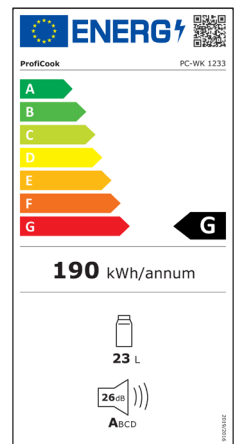

8 Flaschen

LED-Display

Edelstahl-Türrahmen/Griff

G

PC-WK 1233 Glastürkühlschrank

Ohne Dekoration

- > Flaschenkapazität: 8 à 0,75 Liter
- > Nutzinhalt: 23 Liter
- > Thermoelektrische Kühlung (kein Kompressor)
- > Anti-Vibrationssystem, Geräuscharm ≤ 26 dB
- > Drucktasten-Steuerung
- > Bedienfeld mit LED-Display (blau beleuchtet)
- > Elektronische Temperatursteuerung und -einstellung
- > Digitale Temperatureinstellung und -anzeige
- > Temperaturbereich: +11°C bis +18°C (der erreichbare Wert kann dabei nicht über der Umgebungstemperatur am Aufstellort liegen)
- > Blaue LED-Innenraumbeleuchtung, zuschaltbar
- > 4 Lagerebenen mit 3 herausnehmbaren Holzablagen
- > UV-beständige Glastür, dreifach verglast
- > Gehäusefarbe: schwarz
- > Türanschlag rechts
- > Verstellbare Standfüße
- > Klimaklasse: N (+16°C bis +32°C)
- > Kühlmittel: R600a
- > Energieverbrauch / 24 h: 0,521 kWh
- > Energieverbrauch / Jahr: 190 kWh
- > 220–240 V, 50 Hz, 0,55 A

| | | |
|------------|-------------------|-------------------------|
| Produkt: | Artikel-Nr: | 20"/40"/HQ-Container: |
| PC-WK 1233 | 501 233 | 328 / 688 / 860 |
| Farbe: | Artikel-EAN: | Gerät (B x H x T): |
| schwarz | 4 006 160 012 330 | 260 x 480 x 495 mm |
| VE: | Exportkarton-EAN: | Verpackung (B x H x T): |
| 1 | -- | 300 x 505 x 535 mm |