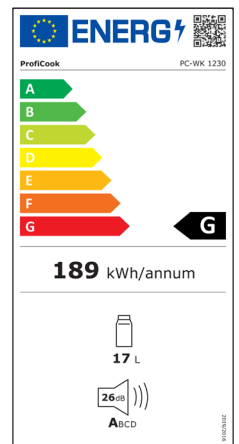

6 Flaschen

LCD-Display

Sensor Touch-
Steuerung

Edelstahlgriff

G

PC-WK 1230 Glastürkühlschrank

Ohne Dekoration

- > Flaschenkapazität: 6 à 0,75 Liter
- > Nutzinhalt: 17 Liter
- > Thermoelektrische Kühlung (kein Kompressor)
- > Anti-Vibrationssystem, Geräuscharm ≤ 26 dB
- > Sensor Touch-Steuerung
- > Bedienfeld mit LCD-Display (blau beleuchtet)
- > Elektronische Temperatursteuerung und -einstellung
- > Digitale Temperatureinstellung und -anzeige
- > Temperaturbereich: +11°C bis +18°C (der erreichbare Wert kann dabei nicht über der Umgebungstemperatur am Aufstellort liegen)
- > Blaue LED-Innenraumbeleuchtung, zuschaltbar
- > 3 Lagerebenen mit 2 herausnehmbaren Chromablagen
- > UV-beständige Glastür, dreifach verglast
- > Gehäusefarbe: schwarz
- > Türanschlag rechts
- > Verstellbare Standfüße
- > Klimaklasse: N (+16°C bis +32°C)
- > Kühlmittel: R600a
- > Energieverbrauch / 24 h: 0,518 kWh
- > Energieverbrauch / Jahr: 189 kWh
- > 220–240 V, 50 Hz, 0,42 A

Produkt:	Artikel-Nr:	20"/40"/HQ-Container:
PC-WK 1230	501 230	410 / 850 / 1030
Farbe:	Artikel-EAN:	Gerät (B x H x T):
schwarz	4 006 160 012 309	246 x 395 x 500 mm
VE:	Exportkarton-EAN:	Verpackung (B x H x T):
1	--	295 x 415 x 550 mm