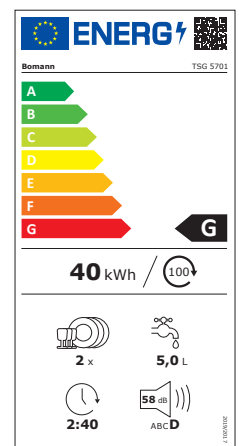

5 Liter Wassertank

Innenbeleuchtung

-  **Wasseranschluss**  
auch ohne Wasseranschluss nutzbar
-  **5 Programme**
-  **LED-Display**
-  **Startverzögerung**  
1-24 h
-  **Energieeffizient**

**NEW!** Mini-Geschirrspüler  
TSG 5701

**Spezifikation**

- 5 Programme  
+ Zusatzfunktionen: Extra Dry & Anti-Bac.
- LED- Display / Kontrollanzeigen
- Innenbeleuchtung
- Startvorwahl 1-24 h
- Restlaufzeitanzeige
- Integrierter Wassertank mit 5 Liter
- Signalton bei vollem Wassertank
- Anzeige für Salzmenge
- Reinigungstemperaturen 45°C - 72°C
- 2 Sprühebene
- Durchlauferhitzer / verdeckte Heizung
- Wasserenthärtungseinrichtung
- Überlaufsicherung

- Silbergrauer Geschirrkorb
- Besteckablage

**5 Programme**

- ECO (Sparspülen)
- 60 Min. Spülen
- Schnellspülen (30 Min.)
- Selbstreinigung
- Gläser Spülen

**Technische Daten**

Anschlussspannung: 220-240 V~ / 50 Hz  
Anschlussleistung: 730 - 860 W  
Nennstrom: 10 A  
Betriebsgeräusch: 58 dB

**Verbrauchsdaten**

Wasser-/Energieverbrauch je Betriebszyklus:  
5.0 Liter / 0.40 kWh  
Energieverbrauch je 100 Betriebszyklen: 40 kWh  
(gem. EU-Datenblatt nach Verordnung Nr. 2019/2017)

Farbe: weiß  
Artikel Nr.: 757 010  
Artikel EAN-Code: 4 004 470 570 106  
20"/40"/HQ Container: --- / --- / 352